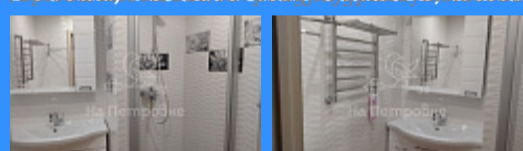

1

двор

Адрес: Россия, Московская область, Балашиха, микрорайон Железнодорожный, Пионерская улица, 14

Россия, Московская область, Балашиха, микрорайон Жел

Номер лота: 3977445, Отличное предложение — продается 1-комнатная в доме 2011 года постройки. В пешей доступности от станции Железнодорожная (в ближайшее время планируется открытие МЦД-4) 20минут. Ремонт в квартире был сделан в 2019 году. Квартира светлая, теплая, просторная 45м2. Хорошая кухня со встроенной бытовой техникой, просторная 12м2, где стоит дополнительное спальное место -диван, большая лоджия, уютная комната 18м2, окна во двор. Чистый, с хорошим ремонтом подъезд, спокойные соседи, зеленый район. Транспортная доступность: 25 минут на общественном транспорте до метро Новогиреево/Новокосино. До ст. .Курская 25 минут на электричке, которые ходят каждые 5-10 минут. 10 минут до Ж/Д станции Железнодорожная. Район: Вся инфраструктура в шаговой доступности — аптеки, магазины, вет клиника, детские сады, школы, Пестовский парк, стадион и спортивный комплекс «Орион»
Документы: 2 собственника, нет обременений. Полная стоимость в договоре. Возможна ипотека любого банка. Сделки с АН На Петровке застрахованы, юридически безопасны. Оперативные просмотры по договоренности. Содействие в одобрении ипотеки. Возможен вариант обмена на Вашу квартиру. Звоните, отвечу на вопросы, покажу квартиру, расскажу о районе.