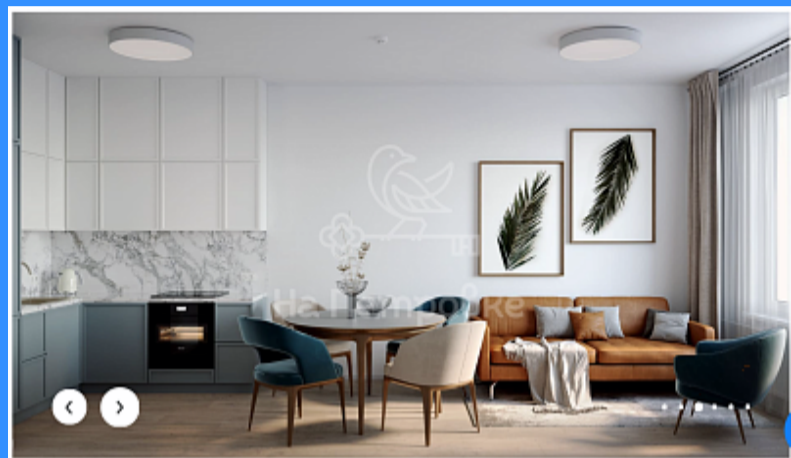

"НА ПЕТРОВКЕ"

тел.: +7 (495) 777-00-32

пн-пт: с 9:00 до 21:00

сб: с 10:00 до 18:00

Адрес:

г.Москва, ул. Петровка, д 20/1, 3 этаж.

Рядом со станциями метро:

Кузнецкий мост

Тверская

Театральная

Охотный ряд

Трубная

Россия, Московская область, Одинцовский городской округ, рабочий посёлок Заречье, жилой комплекс Заречье Парк, к1 продажа квартиры Озерная 2 комнаты

16 250 000 руб.

$ 145 000

€ 131 000

2 комн - 54 м2