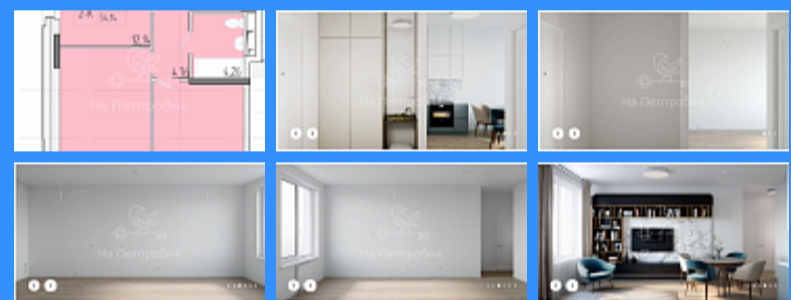

3977670
2
8 / 9
54 м2
26 м2
12 м2
1
1
1
двор и улица

Адрес: Россия, Московская область, Одинцовский городской округ, рабочий посёлок Заречье, жилой комплекс Заречье Парк, к1

Номер лота: 3977670, Предложение действительно до 20.02.2022 Полная стоимость в договоре уступки. Оперативный выход на сделку. Хотите жить в новом современном жилом комплексе, расположенном рядом с районом «Сколково». Продается 2-комн. квартира в «Заречье Парк» в монолитном доме на 8 из 9 этажей. В квартире 54,1 кв.м. имеется просторная кухня-столовая S=12,14 кв.м и две жилых комнаты (спальня и детская) S=15,11/11,14 кв.м, один совмещенный санузел. Есть гардеробная Высота потолков 2.84 м. Квартира с отделкой квартиры с отделкой качественными материалами — керамогранит в ванных и санузлах, обои, натяжные потолки и ламинат — в комнатах и кухне, на окнах — двойные стеклопакеты, которые сохраняют тепло и не пропускают лишний шум. Сантехническое оборудование уже установлено. Можно заехать сразу после получения ключей и реализовать свои идеи обустройства вашего комфортного дома. Все квартиры с отделкой, а значит — тихо и спокойно, не будет ремонтных работ! Окончание строительства и выдача ключей — 4 квартал 2022 года. Комфортные входные группы. Дизайн сквозных лобби создавали специалисты студии интерьеров «Балкон». Просторные входные группы выполнены в светлых тонах с элементами из натурального камня. Здесь жители могут отдохнуть на мягких диванах и насладиться видами из панорамных окон. В ЖК создана безбарьерная среда. Подъезды расположены на уровне земли — легко заносить мебель, завозить коляски или велосипеды. Вы можете не беспокоиться о сохранности вещей и оставлять в специальных местах для хранения коляски и велосипеды. Помещение находится под круглосуточным видеонаблюдением. Современные дома. В проекте «Заречье Парк» совмещены яркий характер Амстердама и прагматичный ум Москвы. В основу концепции легли два принципа — строгость и качество. Комплекс состоит из пяти корпусов, в которых все квартиры представлены уже с отделкой. Фасады домов выполнены из бетона и керамогранита. Цветовая гамма создает уникальную