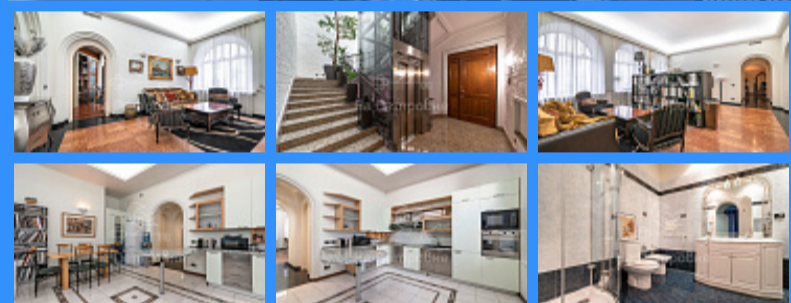

2

двор

Адрес: Россия, Москва, Тверская улица, 6с6

Номер лота: 3978160, Квартира в уникальном доме, который называют «Саввинское подворье» на Тверской. Дом расположен внутри квартала. Дизайнерское решение квартиры соответствует архитектуре дома: нарядные окна и двери, сделанные на заказ в Италии, итальянский мрамор на полу гостиной и прихожей, в спальняной зоне паркет из красного дерева. Ремонт произведен с полной заменой всех внутренних коммуникаций. Автономная система вентиляции с кондиционированием и очисткой воздуха. Был выполнен капитальный ремонт подъезда с применением натурального камня в отделке, заменой перекрытий на железобетонные, установкой лифта, заменой входных дверей. Для жителей дома имеются парковочные места, шлагбаум на въезде во двор. Торг возможен