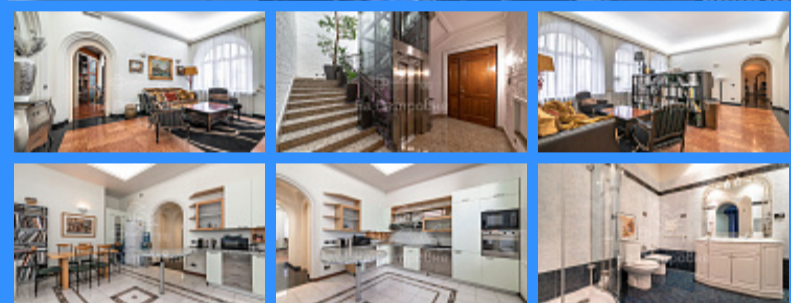

167 м2

110 м2

23 м2

1

2

двор

Адрес: Россия, Москва, Тверская улица, 6с6

Номер лота: 3978160, Квартира в уникальном доме, который называют «Саввинское подворье» на Тверской. Дом расположен внутри квартала. Дизайнерское решение квартиры соответствует архитектуре дома: нарядные окна и двери, сделанные на заказ в Италии, итальянский мрамор на полу гостиной и прихожей, в спальне паркет из красного дерева. Ремонт произведен с полной заменой всех внутренних коммуникаций. Автономная система вентиляции с кондиционированием и очисткой воздуха. Был выполнен капитальный ремонт подъезда с применением натурального камня в отделке, заменой перекрытий на железобетонные, установкой лифта, заменой входных дверей. Для жителей дома имеются парковочные места, шлагбаум на въезде во двор. Торг возможен