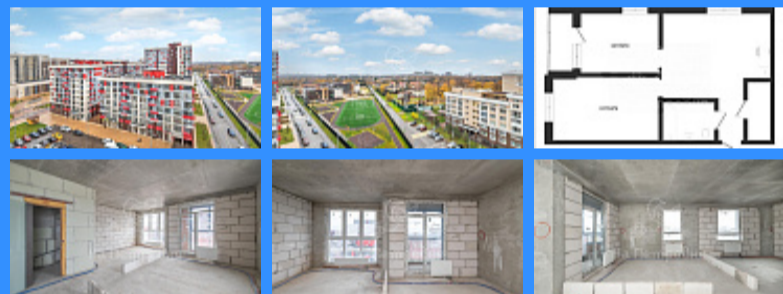

55 м2

27 м2

12 м2

1

1

2

двор

Адрес: Россия, Москва, поселение Сосенское, бульвар Веласкеса, 2

Номер лота: 3978575, Продана 1 квартал 2022 г. Аналог квартиры в еще не сданном доме от застройщика, но с ценой ниже, чем у застройщика. Покупайте и распоряжайтесь! Полная цена в договоре. 1. Видовая квартира, с ценой ниже новостройки. Схожий объект в домах бизнес класса у застройщика предлагается за 13 млн. со сроком сдачи конец 2022 года. 2. Полная стоимость в договоре. 3. Через панорамные окна открывается отличный вид, что подтверждает понятие «видовая квартира». 4. Подземная парковка в доме на -1 этаже. 5. Потолки, высотой более 3-х метров, за счет чего в комнатах становится больше света и воздуха. 6. Солнечная сторона и великолепный вид из окон на две стороны. 7. Закрытый двор без машин, электронная пропускная система. 8. Удобный подъезд к дому в зимнее время, так как не придется тратить время в пробке на разворот. Квартал для комфортной жизни: бульвар для прогулок, детские развивающие центры, магазины, аптеки, кафе, бары, салоны красоты. Два детских сада, школа, многоуровневый паркинг. Прекрасная транспортная доступность: 4 км до МКАД на автомобиле, 1,5 км до метро «Прокшино» (пешком около 15 минут). Общественный транспорт до метро «Прокшино», «Теплый стан». Доступ в квартал как с Калужского так и с Киевского шоссе. Свободная продажа. Содействие в оформлении ипотеки со скидками от банков по партнерским программам для клиентов агентства.