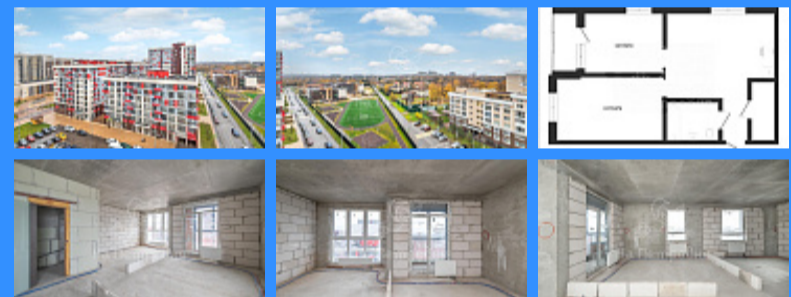

1

2

двор

Адрес: Россия, Москва, поселение Сосенское, бульвар Веласкеса, 2

Номер лота: 3978575, Продана 1 квартал 2022 г. Аналог квартиры в еще не сданном доме от застройщика, но с ценой ниже, чем у застройщика. Покупайте и распоряжайтесь! Полная цена в договоре. 1. Видовая квартира, с ценой ниже новостройки. Схожий объект в домах бизнес класса у застройщика предлагается за 13 млн. со сроком сдачи конец 2022 года. 2. Полная стоимость в договоре. 3. Через панорамные окна открывается отличный вид, что подтверждает понятие «видовая квартира». 4. Подземная парковка в доме на -1 этаже. 5. Потолки, высотой более 3-х метров, за счет чего в комнатах становится больше света и воздуха. 6. Солнечная сторона и великолепный вид из окон на две стороны. 7. Закрытый двор без машин, электронная пропускная система. 8. Удобный подъезд к дому в зимнее время, так как не придется тратить время в пробке на разворот. Квартал для комфортной жизни: бульвар для прогулок, детские развивающие центры, магазины, аптеки, кафе, бары, салоны красоты. Два детских сада, школа, многоуровневый паркинг. Прекрасная транспортная доступность: 4 км до МКАД на автомобиле, 1,5 км до метро «Прокшино» (пешком около 15 минут). Общественный транспорт до метро «Прокшино», «Теплый стан». Доступ в квартал как с Калужского так и с Киевского шоссе. Свободная продажа. Содействие в оформлении ипотеки со скидками от банков по партнерским программам для клиентов агентства.