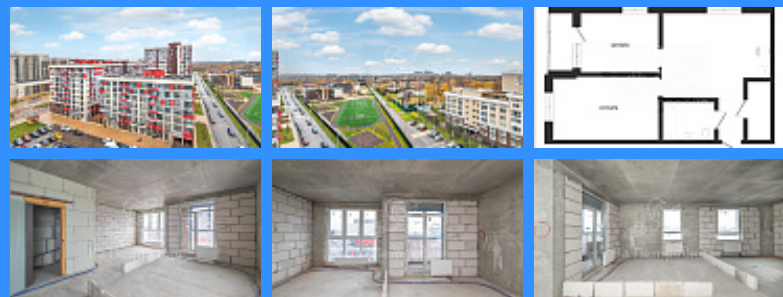

1

2

двор

Адрес: Россия, Москва, поселение Сосенское, бульвар Веласкеса, 2

Номер лота: 3978575, Продана 1 квартал 2022 г. Аналог квартиры в еще не сданном доме от застройщика, но с ценой ниже, чем у застройщика. Покупайте и распоряжайтесь! Полная цена в договоре. 1. Видовая квартира, с ценой ниже новостройки. Схожий объект в домах бизнес класса у застройщика предлагается за 13 млн. со сроком сдачи конец 2022 года. 2. Полная стоимость в договоре. 3. Через панорамные окна открывается отличный вид, что подтверждает понятие «видовая квартира». 4. Подземная парковка в доме на -1 этаже. 5. Потолки, высотой более 3-х метров, за счет чего в комнатах становится больше света и воздуха. 6. Солнечная сторона и великолепный вид из окон на две стороны. 7. Закрытый двор без машин, электронная пропускная система. 8. Удобный подъезд к дому в зимнее время, так как не придется тратить время в пробке на разворот. Квартал для комфортной жизни: бульвар для прогулок, детские развивающие центры, магазины, аптеки, кафе, бары, салоны красоты. Два детских сада, школа, многоуровневый паркинг. Прекрасная транспортная доступность: 4 км до МКАД на автомобиле, 1,5 км до метро «Прокшино» (пешком около 15 минут). Общественный транспорт до метро «Прокшино», «Теплый стан». Доступ в квартал как с Калужского так и с Киевского шоссе. Свободная продажа. Содействие в оформлении ипотеки со скидками от банков по партнерским программам для клиентов агентства.