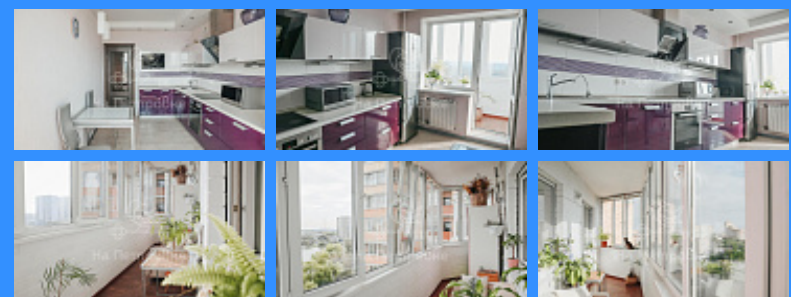

Тверская

Театральная

Охотный ряд

Трубная

Россия, Московская область, Пушкино, 2-й Фабричный проезд, 16 продажа квартиры Медведково 2 комнаты

11 900 000 руб.

\$ 106 000

€ 96 000

2 комн - 72 м2

	3978745
	2
	13 / 25
	72 м2
	31 м2
	11 м2
	1
	1
	улица

Адрес: Россия, Московская область, Пушкино, 2-й Фабричный проезд, 16

Номер лота: 3978745, Продается двух комнатная квартира с красивым видом на реку Серебрянка в г. Пушкино, расположенная на 13 этаже 25-этажного монолитно-кирпичного дома, 2014 года постройки. Квартира с хорошим ремонтом: натяжные потолки, качественная сантехника и отделочные материалы. Кухня оборудована премиальной техникой Bosh. В доме три лифта, один грузовой и два пассажирских. Очень хороший тихий район. Территория огорожена, имеется свой подземный паркинг. Инфраструктура района развита, школа, детский сад, поликлиника, магазины, аптека, недалеко остановка общественного транспорта. Великолепный панорамный вид на город и набережную реки Серебрянка. Один собственник. Свободная продажа. Оперативный показ.