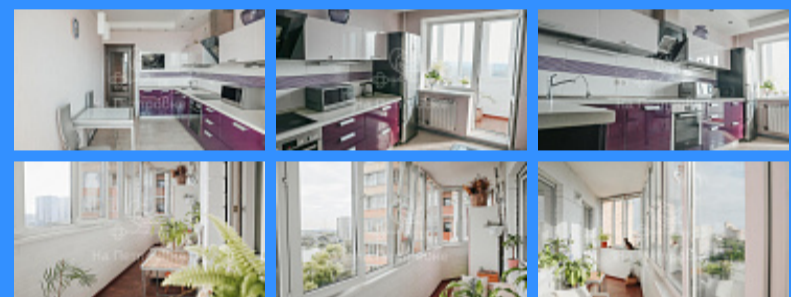

## Россия, Московская область, Пушкино, 2-й Фабричный проезд, 16 продажа квартиры Медведково 2 комнаты

11 900 000 руб.

\$ 106 000

€ 96 000

2 комн - 72 м2

	3978745
	2
	13 / 25
	72 м2
	31 м2
	11 м2
	1
	1
	улица

Адрес: Россия, Московская область, Пушкино, 2-й Фабричный проезд, 16

Номер лота: 3978745, Продается двух комнатная квартира с красивым видом на реку Серебрянка в г. Пушкино, расположенная на 13 этаже 25-этажного монолитно-кирпичного дома, 2014 года постройки. Квартира с хорошим ремонтом: натяжные потолки, качественная сантехника и отделочные материалы. Кухня оборудована премиальной техникой Bosh. В доме три лифта, один грузовой и два пассажирских. Очень хороший тихий район. Территория огорожена, имеется свой подземный паркинг. Инфраструктура района развита, школа, детский сад, поликлиника, магазины, аптека, недалеко остановка общественного транспорта. Великолепный панорамный вид на город и набережную реки Серебрянка. Один собственник. Свободная продажа. Оперативный показ.