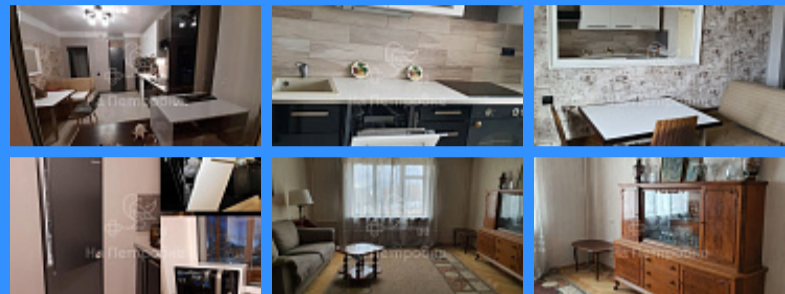

"НА ПЕТРОВКЕ"

тел.: +7 (495) 777-00-32

пн-пт: с 9:00 до 21:00

сб: с 10:00 до 18:00

Адрес:

г.Москва, ул. Петровка, д 20/1, 3 этаж.

Рядом со станциями метро:

Кузнецкий мост

Тверская

Театральная

Охотный ряд

Трубная

Москва улица Лавочкина аренда квартиры Речной вокзал 2 комнаты

Image not found

Россия, Москва, улица Лавочкина, 54к2 **60 000 руб. / мес.**

$ 500

€ 500

2 комн - 70 м2