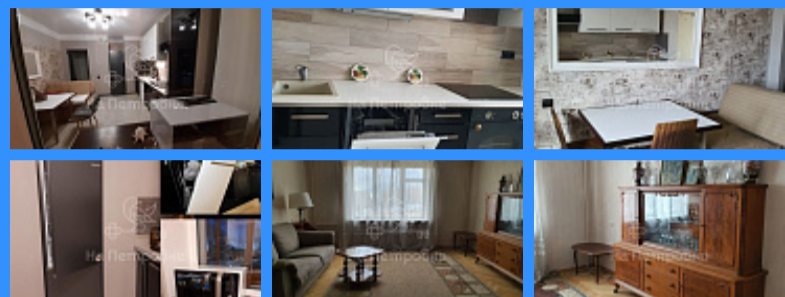

"НА ПЕТРОВКЕ"

тел.: +7 (495) 777-00-32

пн-пт: с 9:00 до 21:00

сб: с 10:00 до 18:00

Адрес:

г.Москва, ул. Петровка, д 20/1, 3 этаж.

Рядом со станциями метро:

Кузнецкий мост

Тверская

Театральная

Охотный ряд

Трубная

Москва улица Лавочкина аренда квартиры Речной вокзал 2 комнаты

Image not found

Россия, Москва, улица Лавочкина, 54к2 **60 000 руб. / мес.**

$ 500

€ 500

2 комн - 70 м2