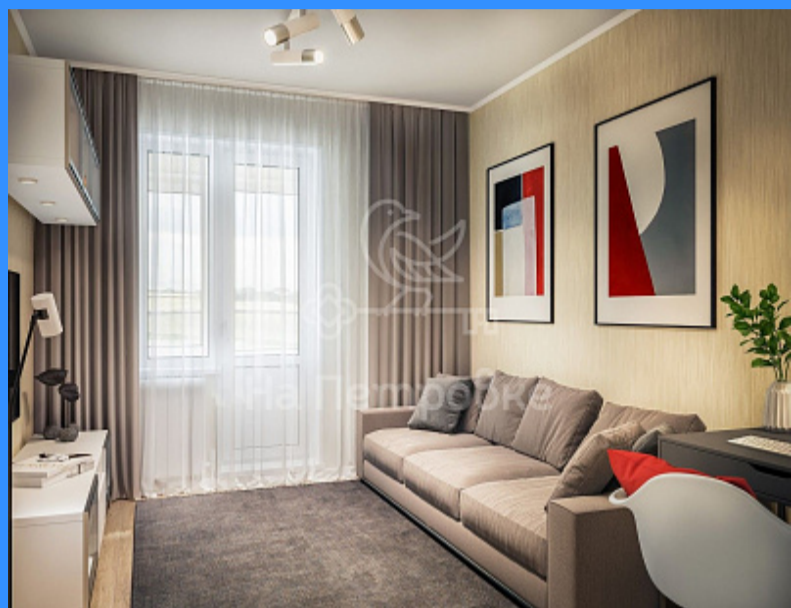

Тверская

Театральная

Охотный ряд

Трубная

Россия, Москва, Рязановское шоссе, 31к1 продажа квартиры Силикатная 5+ комнаты

6 500 000 руб.

\$ 58 000

€ 52 000