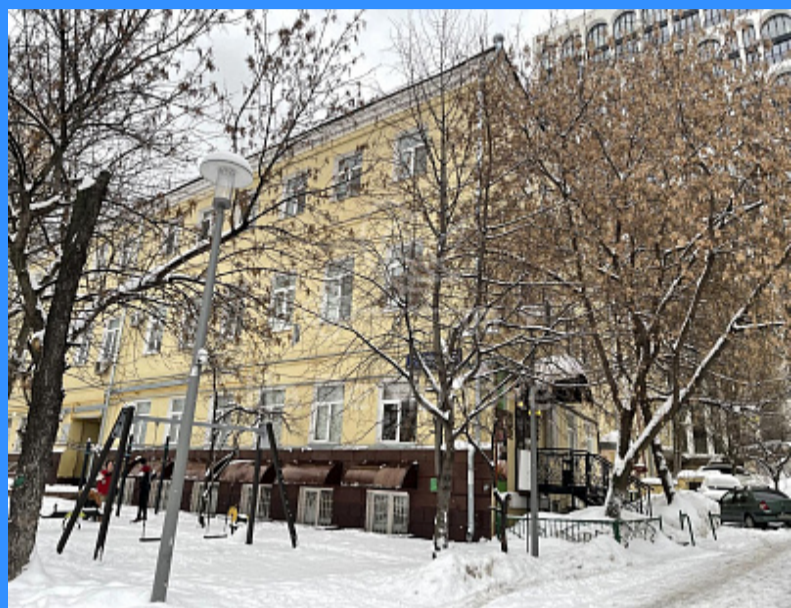

Тверская

Театральная

Охотный ряд

Трубная

Россия, Москва, Саввинская набережная, 5 продажа квартиры Киевская 1 комнаты

25 000 000 руб.

\$ 224 000

€ 202 000

улица

Адрес: Россия, Москва, Саввинская набережная, 5

Номер лота: 3981502, Свободная продажа!!! Продаем просторную 1- комнатную квартиру с великолепным видом на «Москва» реку. В квартире удачная планировка: просторная комната, функциональная кухня, высокие потолки. В доме выполнен качественный капитальный ремонт с заменой всех коммуникаций. Шаговая доступность от станции метро «Киевская» и от набережной. Двор благоустроенный. Въезд через шлагбаум. Один взрослый собственник. Квартира юридически свободна. В собственности более 5 лет. Оперативный показ и быстрый выход на сделку.