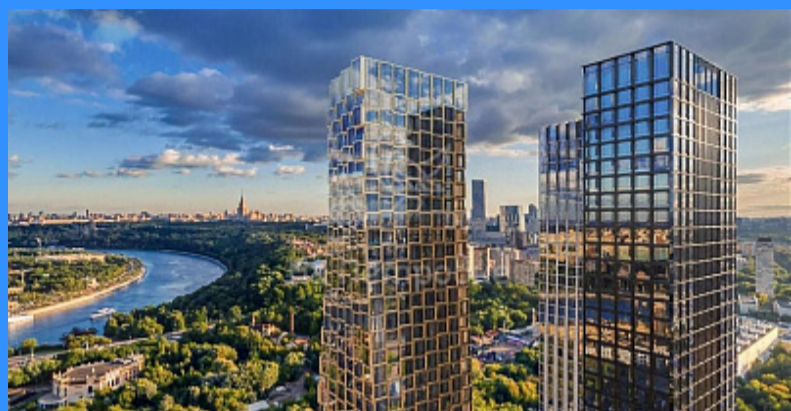

"НА ПЕТРОВКЕ"

тел.: +7 (495) 777-00-32

пн-пт: с 9:00 до 21:00

сб: с 10:00 до 18:00

Адрес:

г.Москва, ул. Петровка, д 20/1, 3 этаж.

Рядом со станциями метро:

Кузнецкий мост

Тверская

Театральная

Охотный ряд

Трубная

Россия, Москва, 1-й Сетуньский проезд, влб продажа квартиры Киевская 2 комнаты