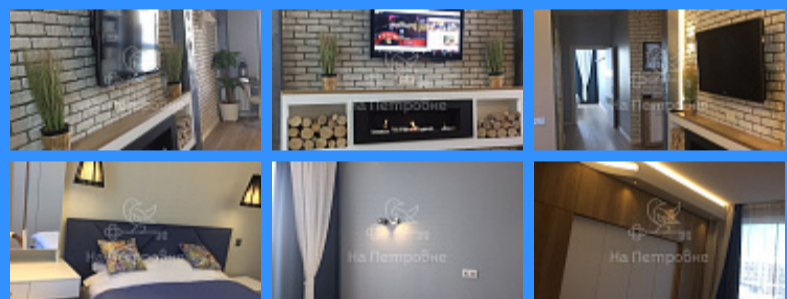

1

2

двор и улица

Адрес: Россия, Москва, поселение Сосенское, улица Сервантеса,
1к1

Номер лота: 3985101, Продается светлая трех комнатная квартира с новым качественным дизайнерским ремонтом премиум класса, оборудованная всем необходимым для комфортного проживания. Закрытая охраняемая дворовая территория. Двор без машин. Развитая инфраструктура: новая школа и детский сад, торговый центр и супермаркеты, спортивные площадки, рядом парк. Свободная продажа, документ основания ДДУ.