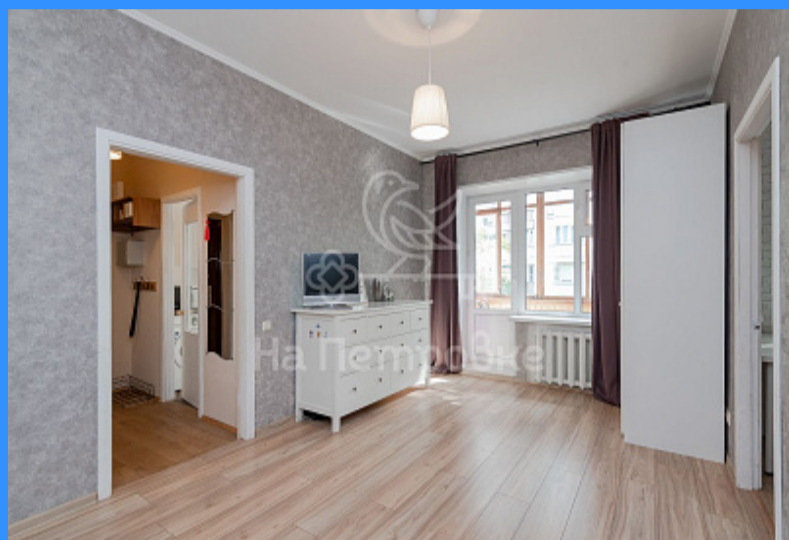

"НА ПЕТРОВКЕ"

тел.: +7 (495) 777-00-32

пн-пт: с 9:00 до 21:00

сб: с 10:00 до 18:00

Адрес:

г.Москва, ул. Петровка, д 20/1, 3 этаж.

Рядом со станциями метро:

Кузнецкий мост

Тверская

Театральная

Охотный ряд

Трубная

Россия, Москва, улица Шверника, 1к3 продажа квартиры Академическая 2 комнаты