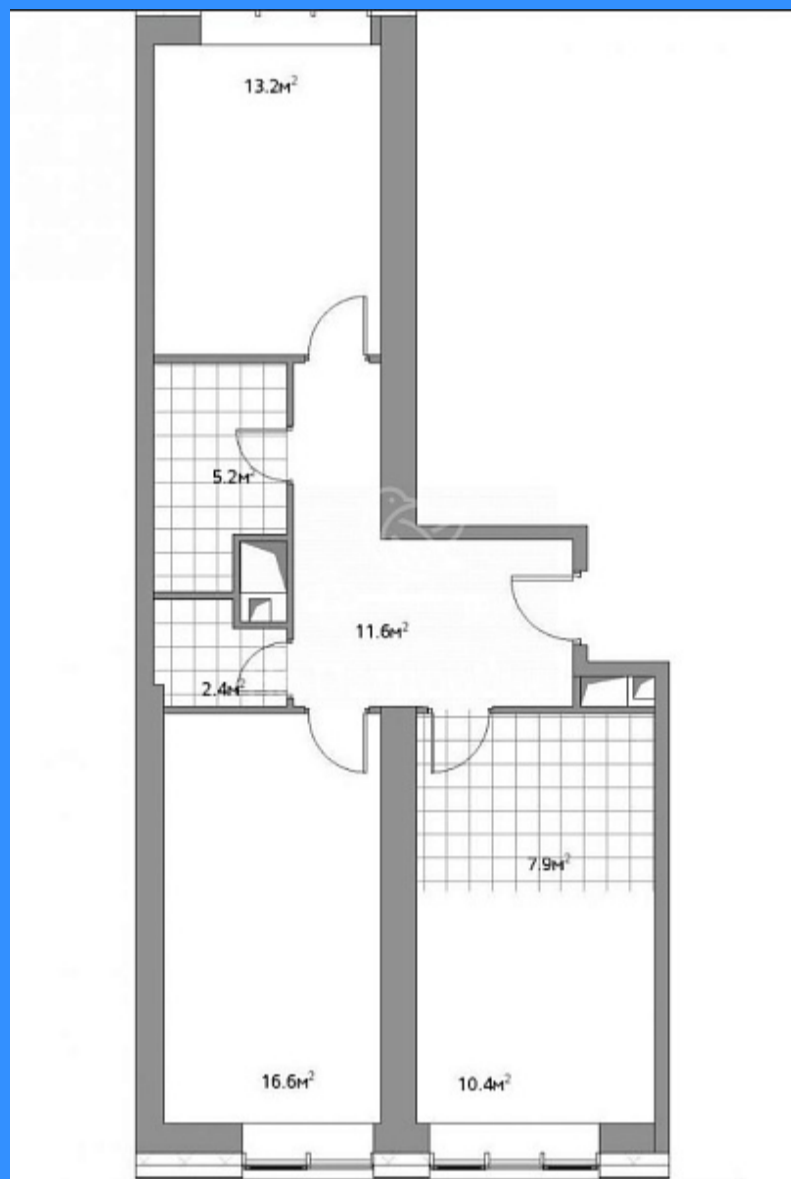

"НА ПЕТРОВКЕ"

тел.: +7 (495) 777-00-32

пн-пт: с 9:00 до 21:00

сб: с 10:00 до 18:00

Адрес:

г.Москва, ул. Петровка, д 20/1, 3 этаж.

Рядом со станциями метро:

Кузнецкий мост

Тверская

Театральная

Охотный ряд

Трубная

Россия, Москва, Багратионовский проезд, 5Ак1 продажа квартиры Фили 2 комнаты