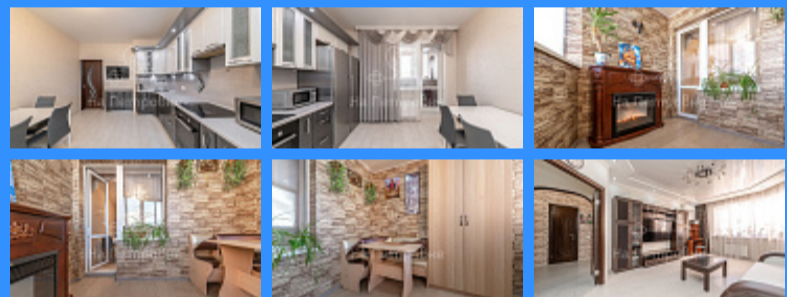

1

двор и улица

Адрес: Россия, Московская область, Ленинский городской округ, посёлок Совхоза имени Ленина, 20

Номер лота: 3989776, Документы готовы к сделке. Полная стоимость в ДКП! Перепланировок нет. Светлая квартира, две комнаты изолированы, одна проходная. Просторная кухня с выходом на балкон. Вся мебель остается, кроме техники. Вид из окон на пруды и во двор. Охраняемая территория с пропускной системой. Совхоз имени Ленина расположен в непосредственной близости от МКАДа и Каширского шоссе. На территории совхоза: - три детских сада, две школы (одна из них-знаменитая школа Рачевского), — детский парк развлечений «Лукоморье» поликлиника, храм, магазины и т.д. - Закрытая территория прудов, для местных жителей, беседки для барбекю, каток зимой, а летом- веревочный парк для детей. -В пешей доступности расположены ТРЦ Вегас и Леруа Мерлен. 5-7 минут на транспорте и вы у ближайшей станции метро Домодедовская Помощь в одобрении ипотеки! Просмотр по договоренности.