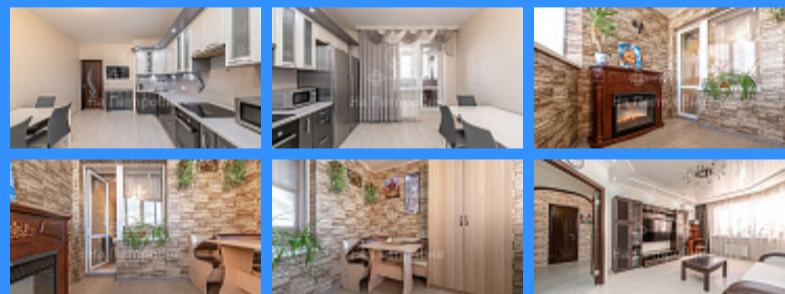

1

двор и улица

Адрес: Россия, Московская область, Ленинский городской округ, посёлок Совхоза имени Ленина, 20

Номер лота: 3989776, Документы готовы к сделке. Полная стоимость в ДКП! Перепланировок нет. Светлая квартира, две комнаты изолированы, одна проходная. Просторная кухня с выходом на балкон. Вся мебель остается, кроме техники. Вид из окон на пруды и во двор. Охраняемая территория с пропускной системой. Совхоз имени Ленина расположен в непосредственной близости от МКАДа и Каширского шоссе. На территории совхоза: - три детских сада, две школы (одна из них-знаменитая школа Рачевского), — детский парк развлечений «Лукоморье» поликлиника, храм, магазины и т.д. - Закрытая территория прудов, для местных жителей, беседки для барбекю, каток зимой, а летом- веревочный парк для детей. -В пешей доступности расположены ТРЦ Вегас и Леруа Мерлен. 5-7 минут на транспорте и вы у ближайшей станции метро Домодедовская Помощь в одобрении ипотеки! Просмотр по договоренности.