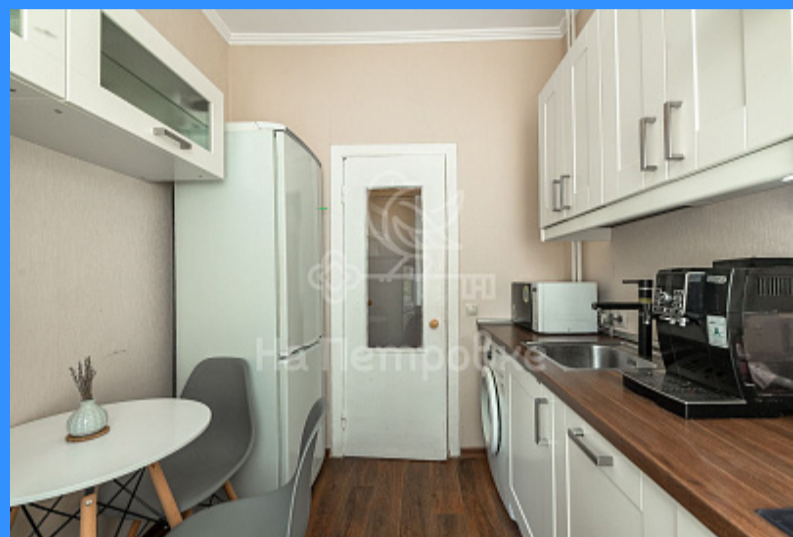

"НА ПЕТРОВКЕ"

тел.: +7 (495) 777-00-32

пн-пт: с 9:00 до 21:00

сб: с 10:00 до 18:00

Адрес:

г.Москва, ул. Петровка, д 20/1, 3 этаж.

Рядом со станциями метро:

Кузнецкий мост

Тверская

Театральная

Охотный ряд

Трубная

Россия, Москва, улица Шверника, 1к3 продажа квартиры Академическая 2 комнаты