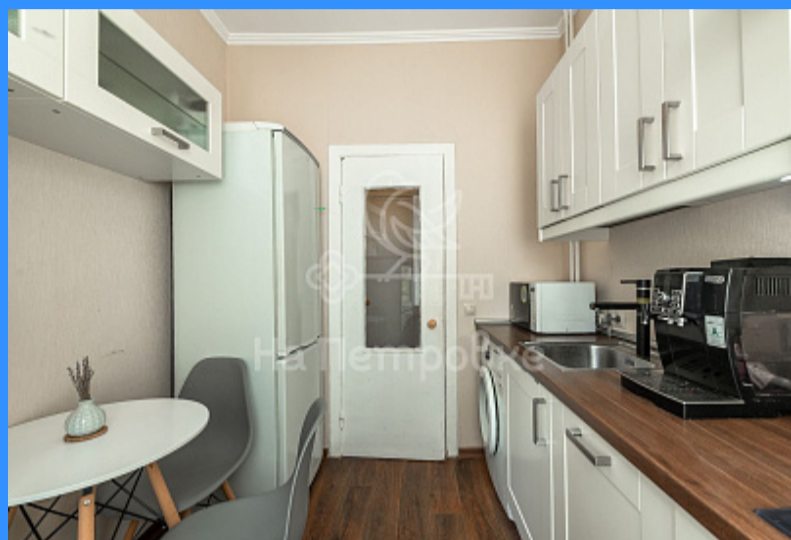

"НА ПЕТРОВКЕ"

тел.: +7 (495) 777-00-32

пн-пт: с 9:00 до 21:00

сб: с 10:00 до 18:00

Адрес:

г.Москва, ул. Петровка, д 20/1, 3 этаж.

Рядом со станциями метро:

Кузнецкий мост

Тверская

Театральная

Охотный ряд

Трубная

Россия, Москва, улица Шверника, 1к3 продажа квартиры Академическая 2 комнаты