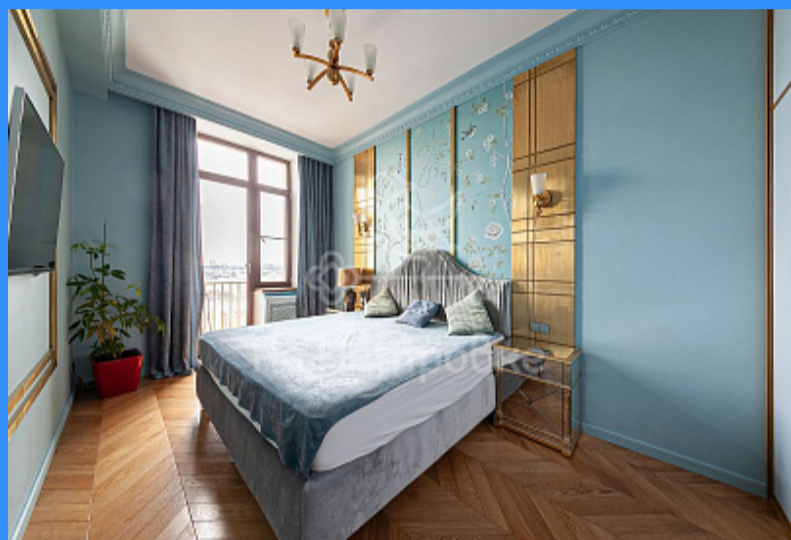

"НА ПЕТРОВКЕ"

тел.: +7 (495) 777-00-32

пн-пт: с 9:00 до 21:00

сб: с 10:00 до 18:00

Адрес:

г.Москва, ул. Петровка, д 20/1, 3 этаж.

Рядом со станциями метро:

Кузнецкий мост

Тверская

Театральная

Охотный ряд

Трубная

Москва Кутузовский проспект аренда квартиры Студенческая 2 комнаты