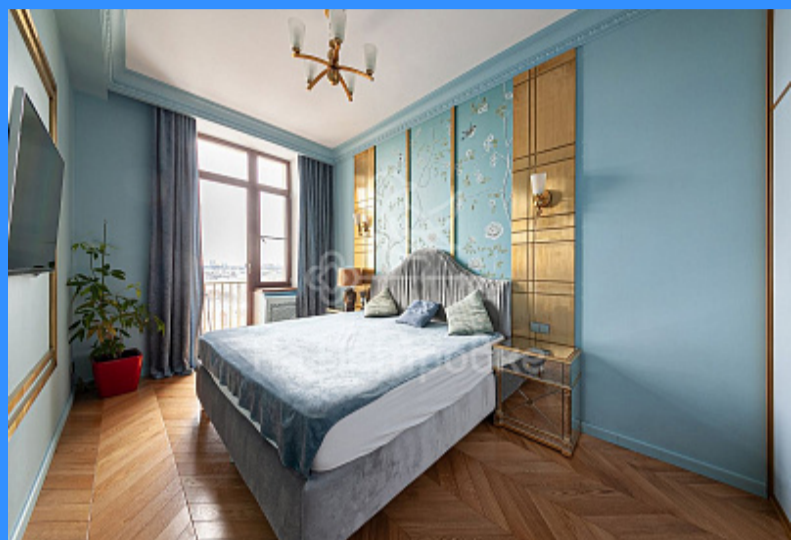

Тверская

Театральная

Охотный ряд

Трубная

Москва Кутузовский проспект аренда квартиры Студенческая 2 комнаты

120 000 руб. / мес.

\$ 1 100

€ 1 000

50

50

Адрес: Россия, Москва, Кутузовский проспект, 25

Номер лота: 3990320, Лучшее предложение по цене и качеству в районе Дорогомилово! Сдам двухкомнатную квартиру общей площадью 70 м2 студийной планировки в престижном районе столицы в фасадном сталинском доме. Все окна во ДВОР!!! На юго-восточную часть света. Поэтому в квартире очень тихо и светло. Все условия для комфортного проживания. Квартира сдается в первый раз! Укомплектована всей необходимой для жизни мебелью и техникой. Кухня-Гостиная 40,2 м2. Спальня 14,7 м2. Высокие потолки — 3,00 метра. В квартире был произведен качественный ремонт с использованием современных, дорогостоящих материалов 3 года назад. Хорошие соседи. Приятное впечатление от видов из окон на Москву. Благоустроенный, с детской площадкой, закрытый двор с въездом на территорию через шлагбаум и прекрасной возможностью парковать свой автомобиль. Удобный выезд на третье транспортное кольцо и в сторону исторического центра города. Ключи на руках. Покажем в удобное для Вас время!