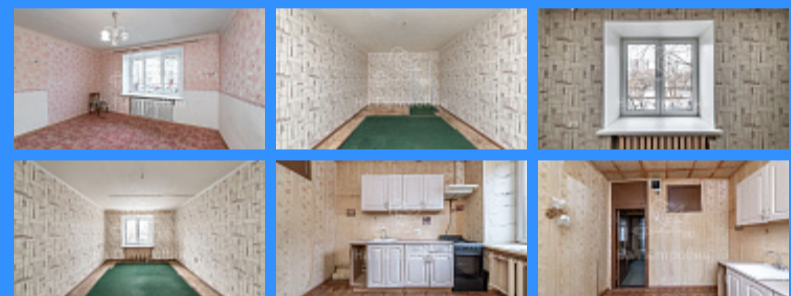

1

двор и улица

Адрес: Россия, Москва, улица Гамалеи, 9

Номер лота: 3990802, Отличная-светлая квартира. По документам 1-ый, фактически второй этаж. Первый этаж коммерческий, что дает вам возможность любой перепланировки. Квартира требует ремонта. Окна поменяны на хорошие, пластиковые новые. Большая площадь, хорошие соседи, чистый подъезд. Экологически чистый северо-запад. Вокруг три парка в пешей доступности, зона Серебряного Бора, английская спецшкола 1210, прекрасная инфраструктура. Полная стоимость, подходит под ипотеку. Высокий первый этаж, по факту, как второй. 1 этаж занимает УК. Свободная продажа. Юридически и физически свободна.