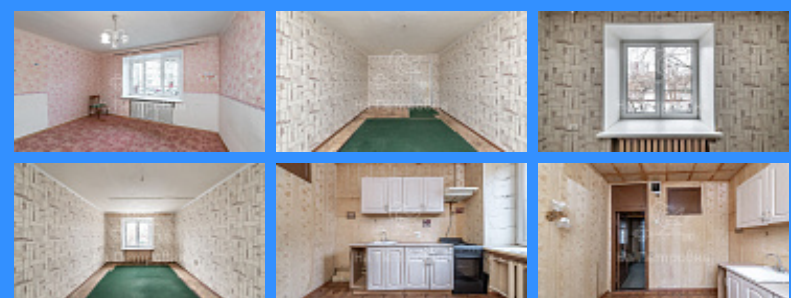

1

двор и улица

Адрес: Россия, Москва, улица Гамалеи, 9

Номер лота: 3990802, Отличная-светлая квартира. По документам 1-ый, фактически второй этаж. Первый этаж коммерческий, что дает вам возможность любой перепланировки. Квартира требует ремонта. Окна поменяны на хорошие, пластиковые новые. Большая площадь, хорошие соседи, чистый подъезд. Экологически чистый северо-запад. Вокруг три парка в пешей доступности, зона Серебряного Бора, английская спецшкола 1210, прекрасная инфраструктура. Полная стоимость, подходит под ипотеку. Высокий первый этаж, по факту, как второй. 1 этаж занимает УК. Свободная продажа. Юридически и физически свободна.