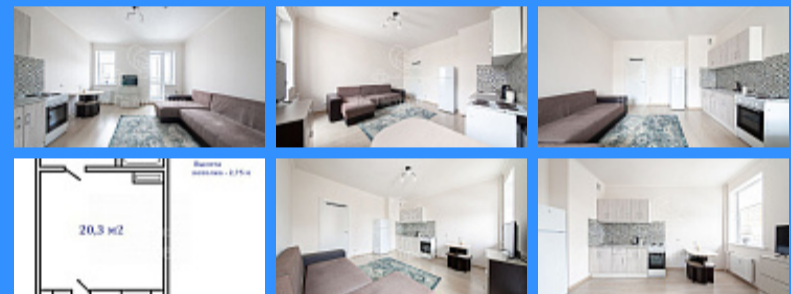

Адрес: Россия, Москва, поселение Рязановское, Остафьевское шоссе, 12к1

Номер лота: 3991907, Горячее предложение! Продам 1-комнатную квартиру в ЖК «Остафьево». В собственности!!! С хорошим, качественным ремонтом. Очень удачная планировка. Комната 20 кв.м. с двумя окнами с видами во двор и на южную сторону. Лоджия 4 кв.м. на ширину всей квартиры, поэтому в ней всегда достаточно света. А еще очень уютно! Полностью укомплектована мебелью. Готовое предложение для того, чтобы заехать и жить или сдавать в аренду. Прописка Москва. Регулярное маршрутное сообщение со станцией МЦД Щербинка. 1 взрослый собственник. Прямая продажа. Никто не прописан. Полная стоимость в договоре купли-продажи! Готовы к сделке! Отвечу на все вопросы по квартире. Звоните! Если у вас ипотека, помогу с одобрением. Преференции от банков-партнеров от 0,5% и больше.

Контакты:

Риф Шарипов

79645257887