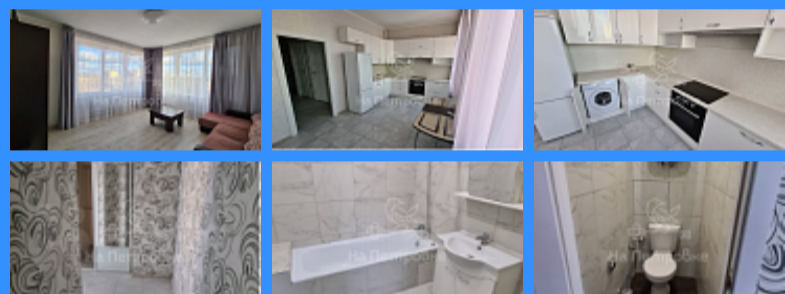

50

50

- Мебель в комнатах
- Мебель на кухне
- Стиральная машина
- Холодильник
- Телевизор

Адрес: Россия, Москва, улица Коминтерна, 28к1

Номер лота: 4003500, Михаил. Сдам просторную квартиру после качественного ремонта. В квартире все новое. Кухонный гарнитур со всей бытовой техникой. В комнатах современная мебель. Оборудована гардеробная комната. Санузел отдельный евростандарт. Рассмотрим различные составы клиентов, Можно с детьми, с животным, одиночек. На все интересующие вопросы ответу по телефону.