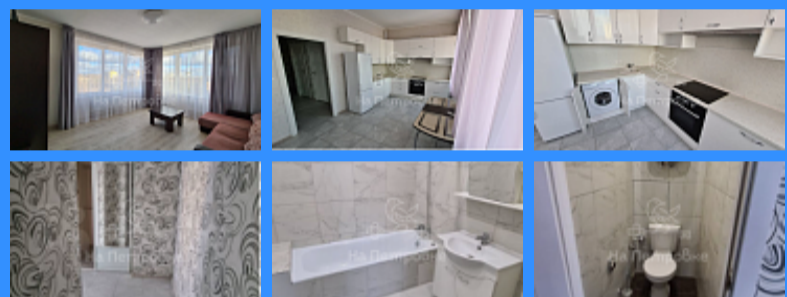

50

50

- Мебель в комнатах
- Мебель на кухне
- Стиральная машина
- Холодильник
- Телевизор

Адрес: Россия, Москва, улица Коминтерна, 28к1

Номер лота: 4003500, Михаил. Сдам просторную квартиру после качественного ремонта. В квартире все новое. Кухонный гарнитур со всей бытовой техникой. В комнатах современная мебель. Оборудована гардеробная комната. Санузел отдельный евростандарт. Рассмотрим различные составы клиентов, Можно с детьми, с животным, одиночек. На все интересующие вопросы ответу по телефону.