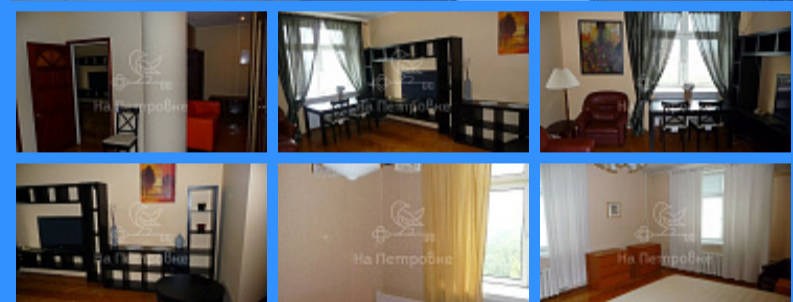

🚇 Тверская

🚇 Театральная

🚇 Охотный ряд

🚇 Трубная

Москва Ленинский проспект аренда квартиры Ленинский проспект 3 комнаты

90 000 руб. / мес.

\$ 800

€ 700

- ☑ Мебель в комнатах
- ☑ Мебель на кухне
- ☑ Стиральная машина
- ☑ Холодильник
- ☑ Телевизор

Адрес: Россия, Москва, Ленинский проспект, 22

Номер лота: 410253, Сдается трехкомнатная квартира с евроремонтom. Со всеми условиями! Квартиру можно снять как с мебелью, так и без. Залоговая сумма разбивается