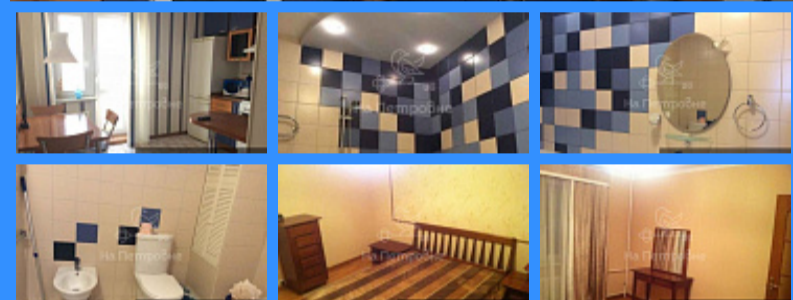

"НА ПЕТРОВКЕ"

тел.: +7 (495) 777-00-32

пн-пт: с 9:00 до 21:00

сб: с 10:00 до 18:00

Адрес:

г.Москва, ул. Петровка, д 20/1, 3 этаж.

Рядом со станциями метро:

Кузнецкий мост

Тверская

Театральная

Охотный ряд

Трубная

Москва Осенняя улица аренда квартиры Крылатское 2 комнаты