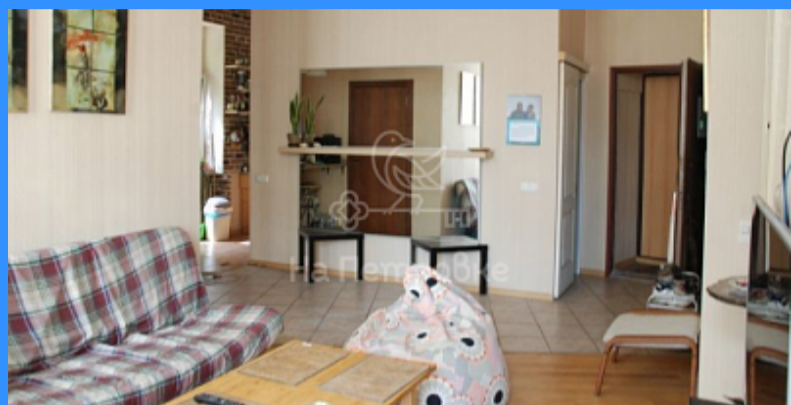

Тверская

Театральная

Охотный ряд

Трубная

Москва улица Земляной Вал аренда квартиры Курская 2 комнаты

85 000 руб. / мес.

\$ 800

€ 700

- Мебель в комнатах
- Мебель на кухне
- Стиральная машина
- Холодильник
- Телевизор

Адрес: Россия, Москва, улица Земляной Вал, 18-22с1

Номер лота: 435735, Яркая необычная квартира в центре!!!! Потолки 3.40м Полностью оборудована. Парковка До метро 3 минуты. Коммунальные услуги включены (кроме электричества, воды и интернета). Квартира предназначена для одного или двоих людей обожающих удобства жить в комфорте в центре. Залог можно разбить)