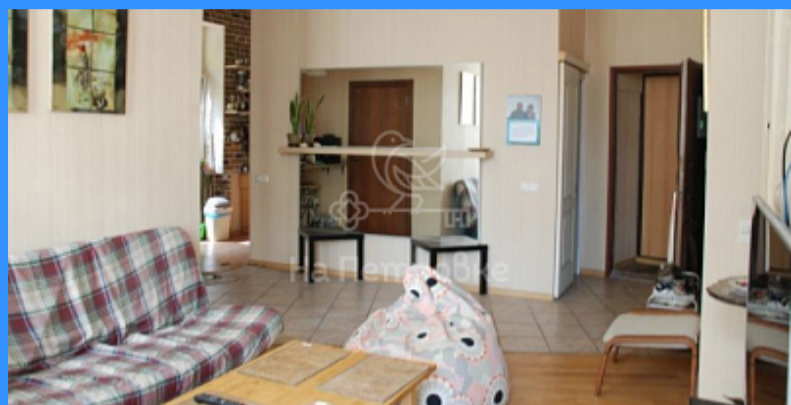

"НА ПЕТРОВКЕ"

тел.: +7 (495) 777-00-32

пн-пт: с 9:00 до 21:00

сб: с 10:00 до 18:00

Адрес:

г.Москва, ул. Петровка, д 20/1, 3 этаж.

Рядом со станциями метро:

Кузнецкий мост

Тверская

Театральная

Охотный ряд

Трубная

Москва улица Земляной Вал аренда квартиры Курская 2 комнаты