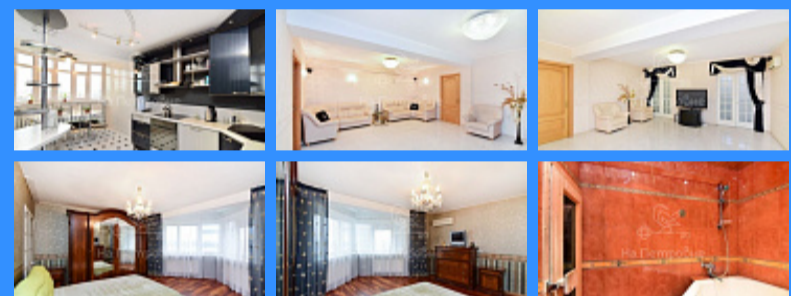

"НА ПЕТРОВКЕ"

тел.: +7 (495) 777-00-32

пн-пт: с 9:00 до 21:00

сб: с 10:00 до 18:00

Адрес:

г.Москва, ул. Петровка, д 20/1, 3 этаж.

Рядом со станциями метро:

Кузнецкий мост

Тверская

Театральная

Охотный ряд

Трубная

Москва Зоологическая улица аренда квартиры Павелецкая кол. 4 комнаты