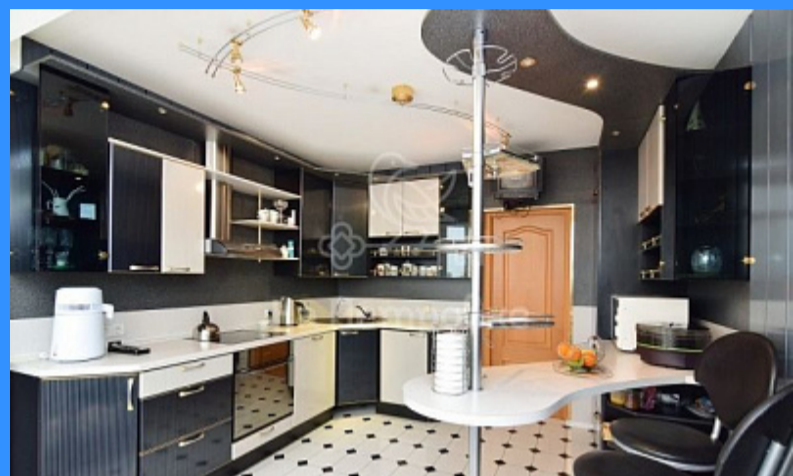

"НА ПЕТРОВКЕ"

тел.: +7 (495) 777-00-32

пн-пт: с 9:00 до 21:00

сб: с 10:00 до 18:00

Адрес:

г.Москва, ул. Петровка, д 20/1, 3 этаж.

Рядом со станциями метро:

Кузнецкий мост

Тверская

Театральная

Охотный ряд

Трубная

Москва Зоологическая улица аренда квартиры Павелецкая кол. 4 комнаты