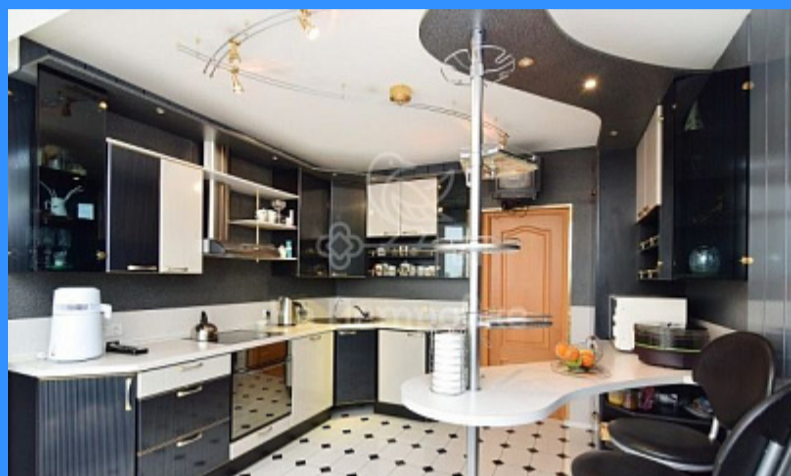

"НА ПЕТРОВКЕ"

тел.: +7 (495) 777-00-32

пн-пт: с 9:00 до 21:00

сб: с 10:00 до 18:00

Адрес:

г.Москва, ул. Петровка, д 20/1, 3 этаж.

Рядом со станциями метро:

Кузнецкий мост

Тверская

Театральная

Охотный ряд

Трубная

Москва Зоологическая улица аренда квартиры Павелецкая кол. 4 комнаты