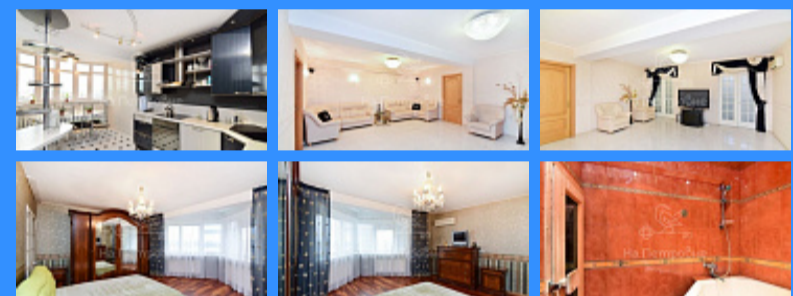

## Москва Зоологическая улица аренда квартиры Павелецкая кол. 4 комнаты

200 000 руб. / мес.

\$ 1 800

€ 1 600

4 комн - 140 м2

438822

4

10 / 20

140 м2

90 м2

11 м2

да

- Мебель в комнатах
- Мебель на кухне
- Стиральная машина
- Холодильник
- Телевизор

Адрес: Россия, Москва, Зоологическая улица, 28с2

Номер лота: 438822, В аренду предлагаем просторную квартиру бизнес класса в самом центре столицы. В квартире есть все для комфортного проживания - итальянская мебель, встроенная техника, кондиционер, посудомоечная машина, полы с подогревом. В квартире 2 сан узла, душевая, джакузи и сауна. Выполнен дизайнерский ремонт. Дом находится под охраной. В доме есть подземная парковка, по запросу можно организовать машиноместо. Квартира находится на 10 этаже, в доме 4 лифта. Отличное расположение - в 5 минутах ходьбы Московский Зоопарк, Планетарий, множество ресторанов, кафе, магазинов.