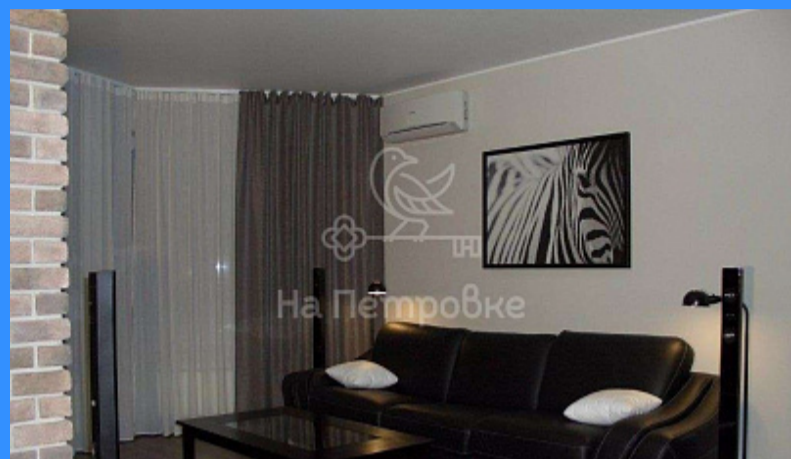

Тверская

Театральная

Охотный ряд

Трубная

Москва улица Свободы аренда квартиры Планерная 2 комнаты

110 000 руб. / мес.

\$ 1 000

€ 900

2 комн - 85 м2

43944
2
20 / 26
85 м2
70 м2
15 м2

Адрес: Россия, Москва, улица Свободы, 99к1

Номер лота: 43944, Предлагается отличная новая квартира студийного плана с современным ремонтом в стиле Лофт. Дом бизнес класса, круглосуточная охрана, охраняемая территория, подземный паркинг с лифтом. Машино-место 3,5x7,5 м (не входит в стоимость). Вид на лес и канал им. Москвы, остекление от пола до потолка, эркеры, мраморные подоконники, теплые полы, фильтры очистки воды, кондиционеры. Имеется гардеробная комната с вентиляцией. Рядом парк, Алешкинский лес, школа верховой езды, фитнес клуб, стоянка яхт (марина). До метро Планерная 10 минут пешком. В квартире ремонт самого высокого уровня, бытовая техника от мировых производителей, спутниковые каналы, домашний кинотеатр, сейф. Квартира в идеальном состоянии. Ни чего покупать не надо, заехал и живи. Отдельно оплачивается: вода, электричество, интернет, спутниковое ТВ.