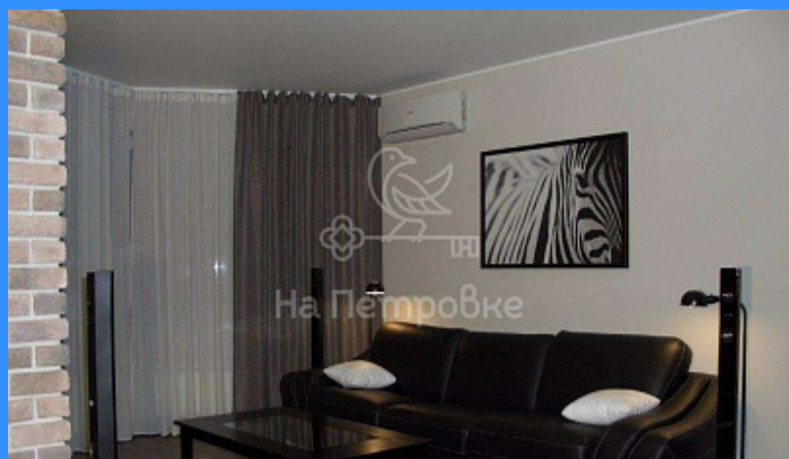

Тверская

Театральная

Охотный ряд

Трубная

Москва улица Свободы аренда квартиры Планерная 2 комнаты

110 000 руб. / мес.

\$ 1 000

€ 900

2 комн - 85 м2

43944
2
20 / 26
85 м2
70 м2
15 м2

Адрес: Россия, Москва, улица Свободы, 99к1

Номер лота: 43944, Предлагается отличная новая квартира студийного плана с современным ремонтом в стиле Лофт. Дом бизнес класса, круглосуточная охрана, охраняемая территория, подземный паркинг с лифтом. Машино-место 3,5x7,5 м (не входит в стоимость). Вид на лес и канал им. Москвы, остекление от пола до потолка, эркеры, мраморные подоконники, теплые полы, фильтры очистки воды, кондиционеры. Имеется гардеробная комната с вентиляцией. Рядом парк, Алешкинский лес, школа верховой езды, фитнес клуб, стоянка яхт (марина). До метро Планерная 10 минут пешком. В квартире ремонт самого высокого уровня, бытовая техника от мировых производителей, спутниковые каналы, домашний кинотеатр, сейф. Квартира в идеальном состоянии. Ни чего покупать не надо, заехал и живи. Отдельно оплачивается: вода, электричество, интернет, спутниковое ТВ.