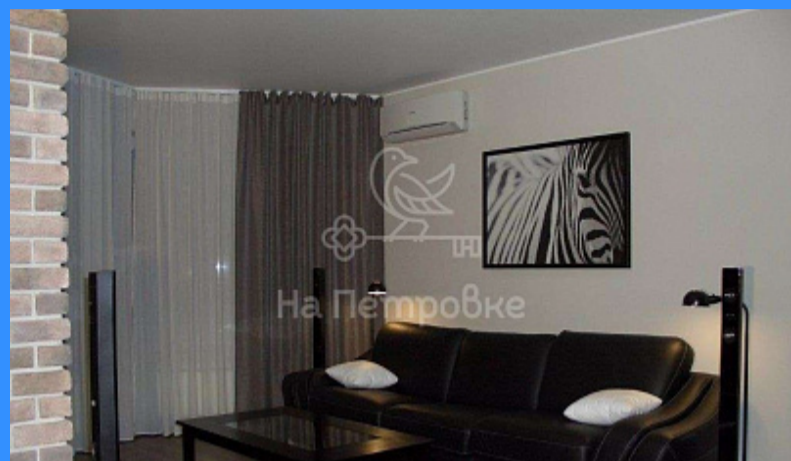

## Москва улица Свободы аренда квартиры Планерная 2 комнаты

110 000 руб. / мес.

\$ 1 000

€ 900

2 комн - 85 м2

	43944
	2
	20 / 26
	85 м2
	70 м2
	15 м2

Адрес: Россия, Москва, улица Свободы, 99к1

Номер лота: 43944, Предлагается отличная новая квартира студийного плана с современным ремонтом в стиле Лофт. Дом бизнес класса, круглосуточная охрана, охраняемая территория, подземный паркинг с лифтом. Машино-место 3,5x7,5 м (не входит в стоимость). Вид на лес и канал им. Москвы, остекление от пола до потолка, эркеры, мраморные подоконники, теплые полы, фильтры очистки воды, кондиционеры. Имеется гардеробная комната с вентиляцией. Рядом парк, Алешкинский лес, школа верховой езды, фитнес клуб, стоянка яхт (марина). До метро Планерная 10 минут пешком. В квартире ремонт самого высокого уровня, бытовая техника от мировых производителей, спутниковые каналы, домашний кинотеатр, сейф. Квартира в идеальном состоянии. Ни чего покупать не надо, заехал и живи. Отдельно оплачивается: вода, электричество, интернет, спутниковое ТВ.