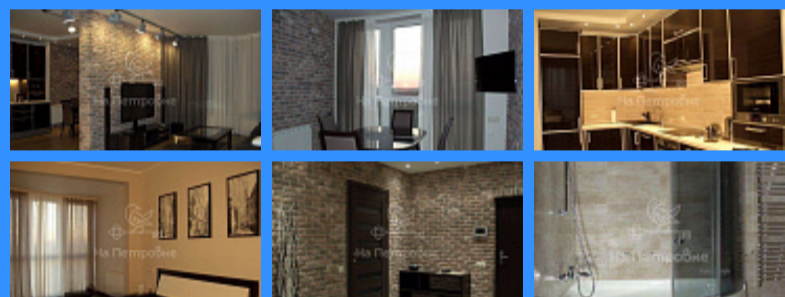

## Москва улица Свободы аренда квартиры Планерная 2 комнаты

110 000 руб. / мес.

\$ 1 000

€ 900

2 комн - 85 м2

	43944
	2
	20 / 26
	85 м2
	70 м2
	15 м2

Адрес: Россия, Москва, улица Свободы, 99к1

Номер лота: 43944, Предлагается отличная новая квартира студийного плана с современным ремонтом в стиле Лофт. Дом бизнес класса, круглосуточная охрана, охраняемая территория, подземный паркинг с лифтом. Машино-место 3,5x7,5 м (не входит в стоимость). Вид на лес и канал им. Москвы, остекление от пола до потолка, эркеры, мраморные подоконники, теплые полы, фильтры очистки воды, кондиционеры. Имеется гардеробная комната с вентиляцией. Рядом парк, Алешкинский лес, школа верховой езды, фитнес клуб, стоянка яхт (марина). До метро Планерная 10 минут пешком. В квартире ремонт самого высокого уровня, бытовая техника от мировых производителей, спутниковые каналы, домашний кинотеатр, сейф. Квартира в идеальном состоянии. Ни чего покупать не надо, заехал и живи. Отдельно оплачивается: вода, электричество, интернет, спутниковое ТВ.