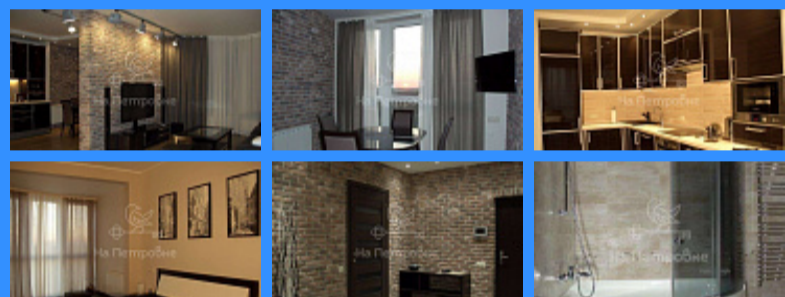

2 комн - 85 м2

43944
2
20 / 26
85 м2
70 м2
15 м2

Адрес: Россия, Москва, улица Свободы, 99к1

Номер лота: 43944, Предлагается отличная новая квартира студийного плана с современным ремонтом в стиле Лофт. Дом бизнес класса, круглосуточная охрана, охраняемая территория, подземный паркинг с лифтом. Машино-место 3,5x7,5 м (не входит в стоимость). Вид на лес и канал им. Москвы, остекление от пола до потолка, эркеры, мраморные подоконники, теплые полы, фильтры очистки воды, кондиционеры. Имеется гардеробная комната с вентиляцией. Рядом парк, Алешкинский лес, школа верховой езды, фитнес клуб, стоянка яхт (марина). До метро Планерная 10 минут пешком. В квартире ремонт самого высокого уровня, бытовая техника от мировых производителей, спутниковые каналы, домашний кинотеатр, сейф. Квартира в идеальном состоянии. Ни чего покупать не надо, заехал и живи. Отдельно оплачивается: вода, электричество, интернет, спутниковое ТВ.