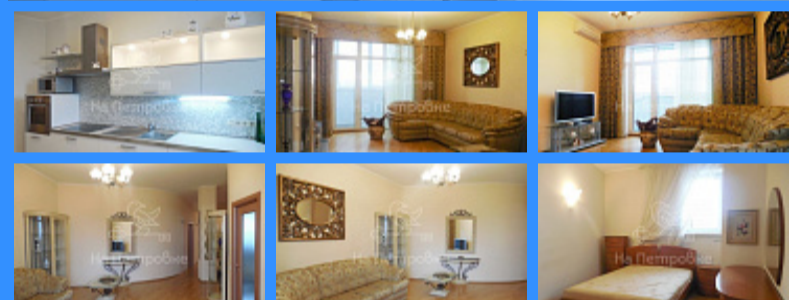

"НА ПЕТРОВКЕ"

тел.: +7 (495) 777-00-32

пн-пт: с 9:00 до 21:00

сб: с 10:00 до 18:00

Адрес:

г.Москва, ул. Петровка, д 20/1, 3 этаж.

Рядом со станциями метро:

Кузнецкий мост

Тверская

Театральная

Охотный ряд

Трубная

Москва улица Красная Пресня аренда квартиры Краснопресненская 3 комнаты

114 000 руб. / мес.

$ 1 000

€ 900

3 комн - 110 м2

43956
3
12 / 12
110 м2
60 м2
14 м2

Адрес: Россия, Москва, улица Красная Пресня, 21

Номер лота: 43956, Предлагается уютная квартира в НОВОМ доме с огороженной охраняемой территорией и подземным паркингом. Выполнен качественный ремонт в современном стиле. Круглые стены при совмещении их с колоннами и нишами создают неповторимый результат. Кондиционирование. Гостиная с выходом на большой утепленный застекленный БАЛКОН, где оборудован ЗИМНИЙ САД и две изолированных спальни полностью меблированы в стиле современная классика. Из окон открывается ПАНОРАМНЫЙ вид на город. Кухня с встроенной бытовой техникой. Просторный совмещенный санузел, ванна. Презентабельная входная группа. Круглосуточная охрана. ОПЕРАТИВНЫЙ ПОКАЗ

Контакты:

Воскресенская Вероника

+7 (495) 725-22-25