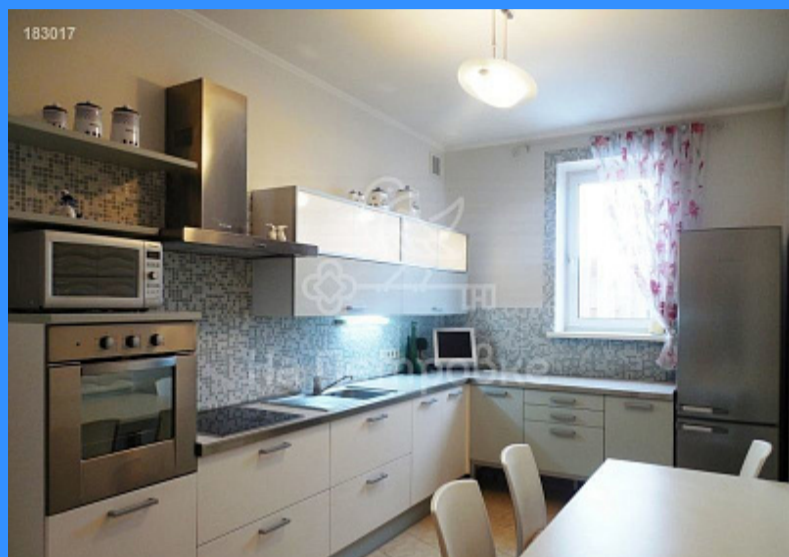

"НА ПЕТРОВКЕ"

тел.: +7 (495) 777-00-32

пн-пт: с 9:00 до 21:00

сб: с 10:00 до 18:00

Адрес:

г.Москва, ул. Петровка, д 20/1, 3 этаж.

Рядом со станциями метро:

Кузнецкий мост

Тверская

Театральная

Охотный ряд

Трубная

Москва улица Красная Пресня аренда квартиры Краснопресненская 3 комнаты

114 000 руб. / мес.

$ 1 000

€ 900

3 комн - 110 м2

43956
3
12 / 12
110 м2
60 м2
14 м2

Адрес: Россия, Москва, улица Красная Пресня, 21

Номер лота: 43956, Предлагается уютная квартира в НОВОМ доме с огороженной охраняемой территорией и подземным паркингом. Выполнен качественный ремонт в современном стиле. Круглые стены при совмещении их с колоннами и нишами создают неповторимый результат. Кондиционирование. Гостиная с выходом на большой утепленный застекленный БАЛКОН, где оборудован ЗИМНИЙ САД и две изолированных спальни полностью меблированы в стиле современная классика. Из окон открывается ПАНОРАМНЫЙ вид на город. Кухня с встроенной бытовой техникой. Просторный совмещенный санузел, ванна. Презентабельная входная группа. Круглосуточная охрана. ОПЕРАТИВНЫЙ ПОКАЗ

Контакты:

Воскресенская Вероника

+7 (495) 725-22-25