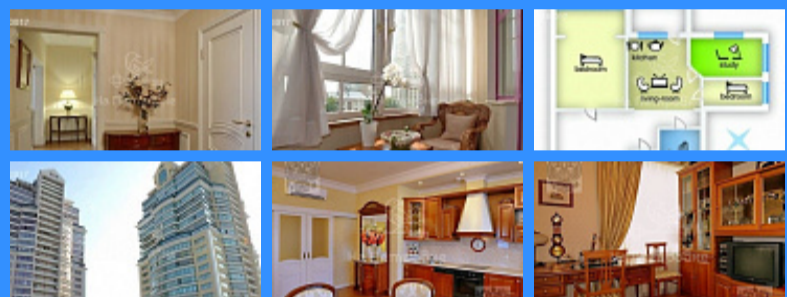

- ☑ Мебель в комнатах
- ☑ Мебель на кухне
- ☑ Стиральная машина
- ☑ Холодильник
- ☑ Телевизор

Адрес: Россия, Москва, улица Маршала Бирюзова, 32к1

Номер лота: 44028, Коллегам бонус 15 000. БЕЗ КОМИССИИ ДЛЯ АРЕНДАТОРА. Предлагается в аренду комфортная четырехкомнатная квартира в жилом комплексе. Гостиная комната совмещена с кухней, 2 спальни и кабинет. Выполнен качественный ремонт в стиле современной классики. Квартира полностью меблирована. Установлен итальянский кухонный гарнитур со всей необходимой бытовой техникой, включая посудомоечную машину. Кондиционирование. 1.5 санузла. Огороженная территория. Видеонаблюдение. Есть возможность аренды машиноместа в подземном паркинге.