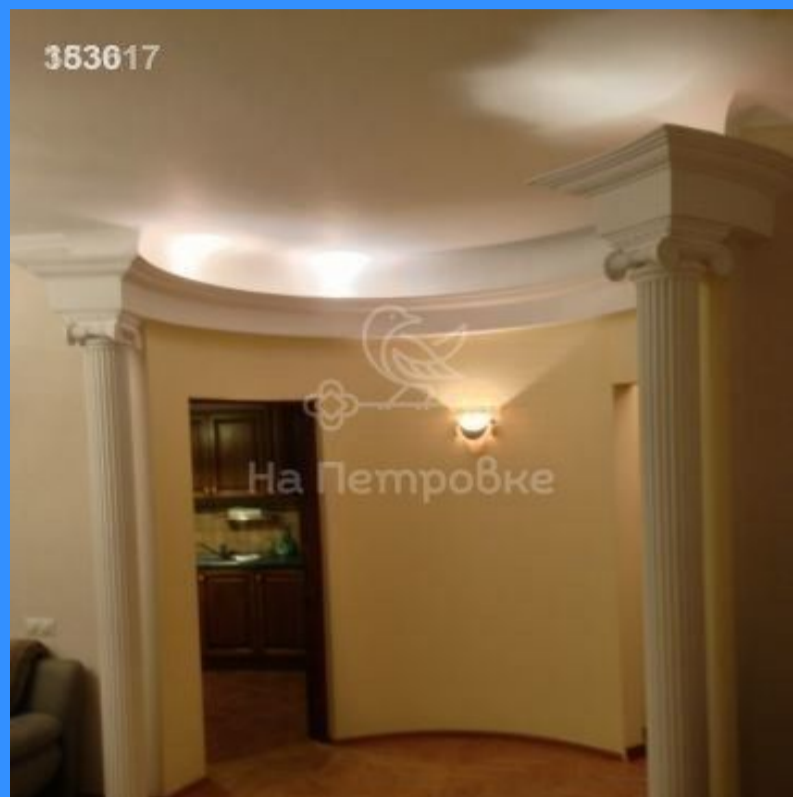

## Москва Чистый переулок аренда квартиры Парк культуры 2 комнаты

135 000 руб. / мес.

\$ 1 200

€ 1 100

2 комн - 66 м2

44037
2
3 / 7
66 м2
42 м2
13 м2

Адрес: Россия, Москва, Чистый переулок, 3

Номер лота: 44037, КОЛЛЕГАМ МАКСИМАЛЬНЫЙ БОНУС. БЕЗ КОМИССИИ ДЛЯ АРЕНДАТОРА. КВАРТИРА ГОТОВА К ЗАСЕЛЕНИЮ. Оперативный показ. В гостиной и спальне импортная мебель. Кондиционеры, полы подогрев. Совмещенный сан.узел - джакузи. Застекленная лоджия. Интернет, Спутник ТВ. Машинное место во дворе. входит в стоимость аренды) Домофон, консьерж, огороженная территория. Качественный европейский ремонт. Встроенная кухня со всей бытовой техникой. Возможен торг до 132 345 руб.