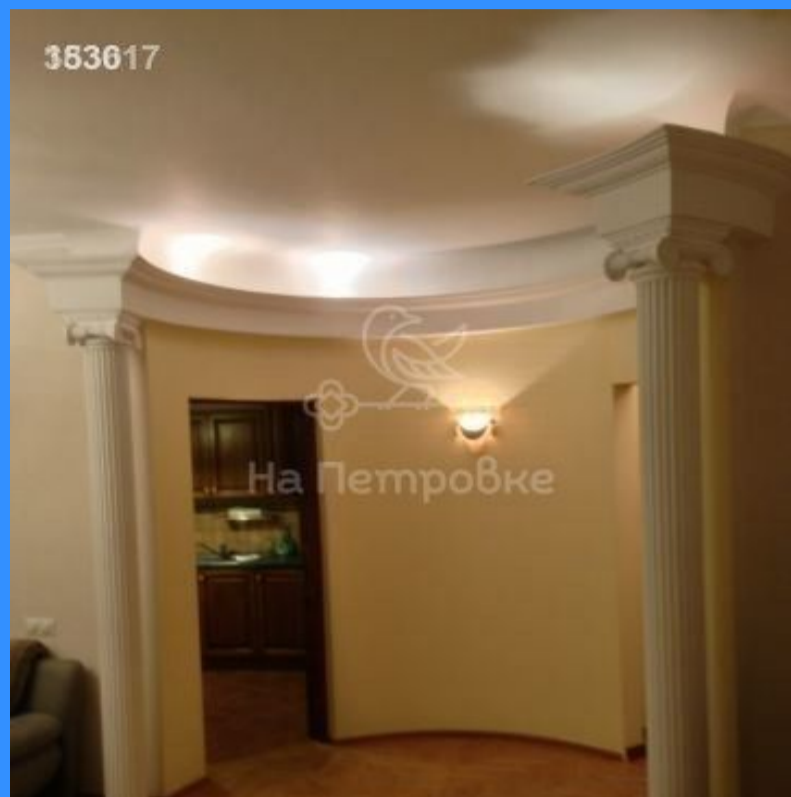

## Москва Чистый переулок аренда квартиры Парк культуры 2 комнаты

135 000 руб. / мес.

\$ 1 200

€ 1 100

2 комн - 66 м2

44037
2
3 / 7
66 м2
42 м2
13 м2

Адрес: Россия, Москва, Чистый переулок, 3

Номер лота: 44037, КОЛЛЕГАМ МАКСИМАЛЬНЫЙ БОНУС. БЕЗ КОМИССИИ ДЛЯ АРЕНДАТОРА. КВАРТИРА ГОТОВА К ЗАСЕЛЕНИЮ. Оперативный показ. В гостиной и спальне импортная мебель. Кондиционеры, полы подогрев. Совмещенный сан.узел - джакузи. Застекленная лоджия. Интернет, Спутник ТВ. Машинное место во дворе. входит в стоимость аренды) Домофон, консьерж, огороженная территория. Качественный европейский ремонт. Встроенная кухня со всей бытовой техникой. Возможен торг до 132 345 руб.