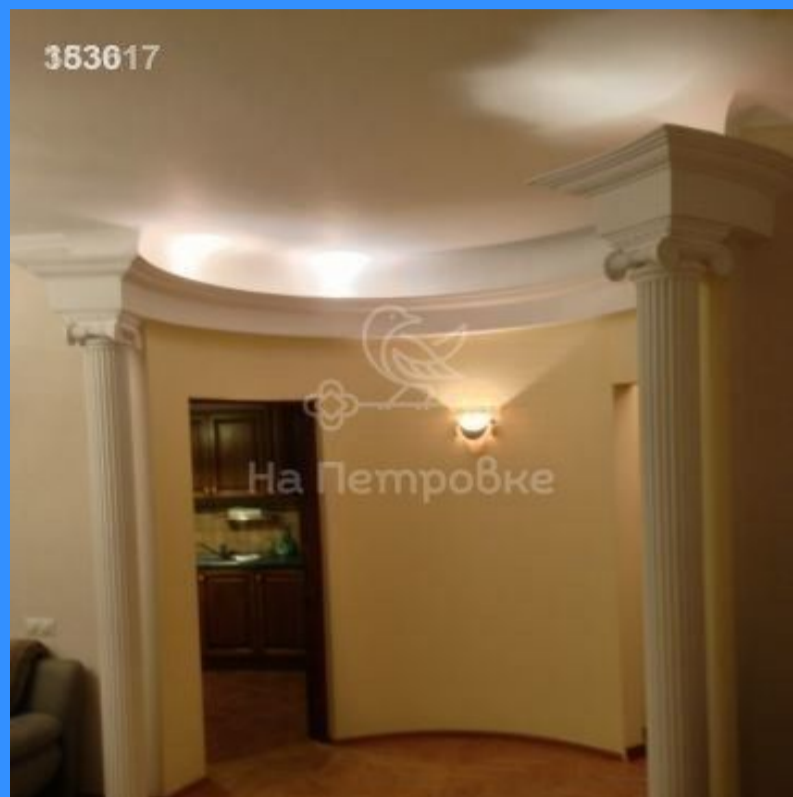

Тверская

Театральная

Охотный ряд

Трубная

Москва Чистый переулок аренда квартиры Парк культуры 2 комнаты

353617

135 000 руб. / мес.

\$ 1 200

€ 1 100

2 комн - 66 м2

| |
|-------|
| 44037 |
| 2 |
| 3 / 7 |
| 66 м2 |
| 42 м2 |
| 13 м2 |

Адрес: Россия, Москва, Чистый переулок, 3

Номер лота: 44037, КОЛЛЕГАМ МАКСИМАЛЬНЫЙ БОНУС. БЕЗ КОМИССИИ ДЛЯ АРЕНДАТОРА. КВАРТИРА ГОТОВА К ЗАСЕЛЕНИЮ. Оперативный показ. В гостиной и спальне импортная мебель. Кондиционеры, полы подогрев. Совмещенный сан.узел - джакузи. Застекленная лоджия. Интернет, Спутник ТВ. Машинное место во дворе. входит в стоимость аренды) Домофон, консьерж, огороженная территория. Качественный европейский ремонт. Встроенная кухня со всей бытовой техникой. Возможен торг до 132 345 руб.