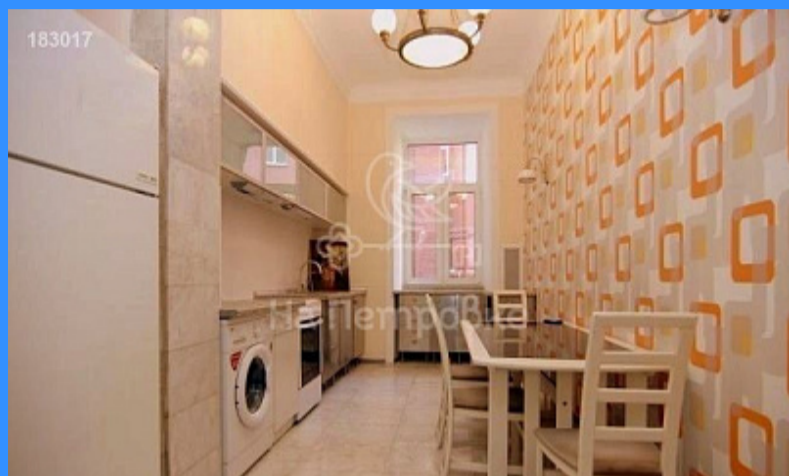

 Тверская

 Театральная

 Охотный ряд

 Трубная

Москва Брюсов переулок аренда квартиры Охотный ряд 4 комнаты

135 000 руб. / мес.

\$ 1 200

€ 1 100

Адрес: Россия, Москва, Брюсов переулок, 2/14с1

Номер лота: 44043, Коллегам бонус 20 000 рублей. БЕЗ КОМИССИИ ДЛЯ АРЕНДАТОРА. Чудесная 4-комнатная квартира в дореволюционном особняке, 4 этаж 7 этажного здания. Ремонт в современном европейском стиле. Квартира предлагается без мебели, возможна закупка под клиента. Домофон. Паркинг стихийный в закрытом дворе. Окна выходят в тихий двор. Стиральная машина, посудомоечная машина. Домашний телефон, спутниковое тв, высокоскоростной интернет. Можно с детьми, можно с животными, возможна оплата по безналу. Исторический центр. Рядом кафе, скверы, галереи. Показ квартиры в любое удобное для Вас время.