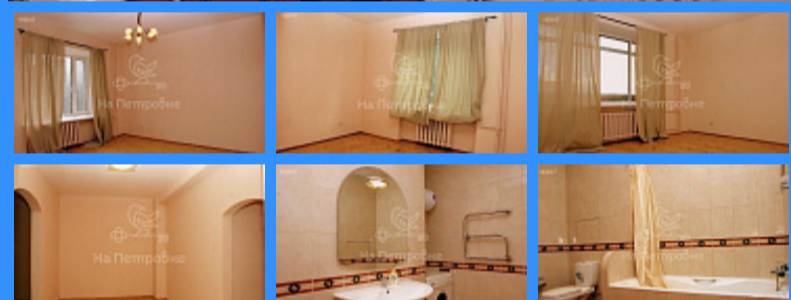

"НА ПЕТРОВКЕ"

тел.: +7 (495) 777-00-32

пн-пт: с 9:00 до 21:00

сб: с 10:00 до 18:00

Адрес:

г.Москва, ул. Петровка, д 20/1, 3 этаж.

Рядом со станциями метро:

Кузнецкий мост

Тверская

Театральная

Охотный ряд

Трубная

Москва улица Большая Якиманка аренда квартиры Полянка 3 комнаты

150 000 руб. / мес.

$ 1 300

€ 1 200

3 комн - 101 м2

44127
3
4 / 11
101 м2
65 м2
13 м2
да

Адрес: Россия, Москва, улица Большая Якиманка, 26

Номер лота: 44127, Коллегам бонус 30 000. БЕЗ КОМИССИИ ДЛЯ АРЕНДАТОРА. Предлагается в аренду просторная трехкомнатная квартира в Доме игрушки на Большой Якиманке. Комнаты изолированные. Высокие потолки, 2 лоджии, светлые стены под покраску, пол паркет. Два полноценных санузла, гардеробные комнаты. Квартира частично меблирована. Возможно докупить мебель под клиента. Встроенный кухонный гарнитур, вся бытовая техника, кондиционеры. Огороженная и охраняемая территория.

Контакты:

Воскресенская Вероника

+7 (495) 725-22-25