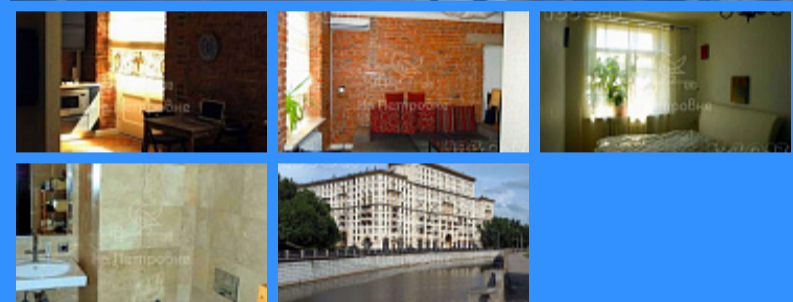

## Москва Большой Матросский переулок аренда квартиры Сокольники 2 комнаты

152 300 руб. / мес.

\$ 1 400

€ 1 200

2 комн - 52 м2

44136
2
5 / 13
52 м2
36 м2
10 м2
да

Адрес: Россия, Москва, Большой Матросский переулок, 1

Номер лота: 44136, Бонус коллегам 10 000. БЕЗ КОМИССИИ ДЛЯ АРЕНДАТОРА. ПРЯМОЙ ПРЕДСТАВИТЕЛЬ СОБСТВЕННИКА 2-к квартира 52 м на 5 этаже 13-этажного кирпичного дома Европейская студия, 2 комнаты в Сокольниках для ценителя старой Москвы и Сталинской архитектуры. Дизайнерский Евро-ремонт в стиле Лофт. Квартира полностью меблирована. Встроенный кухонный гарнитур, вся бытовая техника. Санузел отделан итальянским мрамором, оборудован швейцарской сантехникой. Система кондиционирования. Прекрасный вид из окон на набережную Яузы. Возможность паркинга. Близкая досягаемость до Садового Кольца и арт центра Винзавод. ВСЕХ . можно с животными