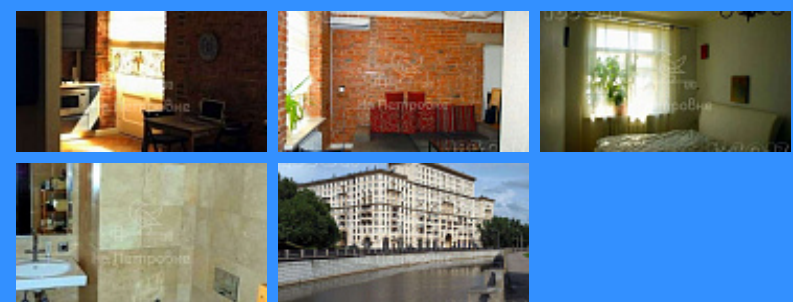

Тверская

Театральная

Охотный ряд

Трубная

Москва Большой Матросский переулок аренда квартиры Сокольники 2 комнаты

152 300 руб. / мес.

\$ 1 400

€ 1 200

2 комн - 52 м2

44136
2
5 / 13
52 м2
36 м2
10 м2
да

Адрес: Россия, Москва, Большой Матросский переулок, 1

Номер лота: 44136, Бонус коллегам 10 000. БЕЗ КОМИССИИ ДЛЯ АРЕНДАТОРА. ПРЯМОЙ ПРЕДСТАВИТЕЛЬ СОБСТВЕННИКА 2-к квартира 52 м на 5 этаже 13-этажного кирпичного дома Европейская студия, 2 комнаты в Сокольниках для ценителя старой Москвы и Сталинской архитектуры. Дизайнерский Евро-ремонт в стиле Лофт. Квартира полностью меблирована. Встроенный кухонный гарнитур, вся бытовая техника. Санузел отделан итальянским мрамором, оборудован швейцарской сантехникой. Система кондиционирования. Прекрасный вид из окон на набережную Яузы. Возможность паркинга. Близкая досягаемость до Садового Кольца и арт центра Винзавод. ВСЕХ . можно с животными