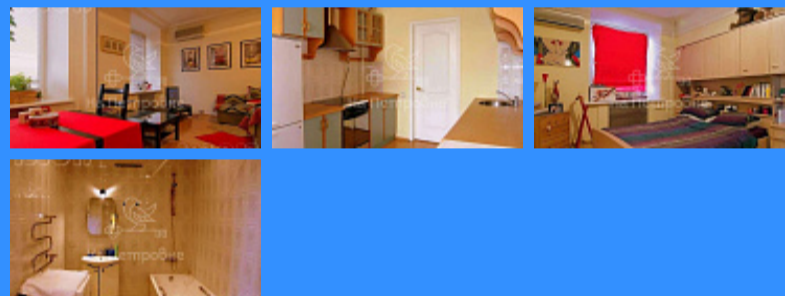

Тверская

Театральная

Охотный ряд

Трубная

Москва Смоленская площадь аренда квартиры Смоленская 2 комнаты

170 000 руб. / мес.

\$ 1 500

€ 1 400

2 комн - 67 м2

44160
2
5 / 8
67 м2
40 м2
13 м2
да
50

Адрес: Россия, Москва, Смоленская площадь, 13/21

Номер лота: 44160, КОЛЛЕГАМ МАКСИМАЛЬНЫЙ БОНУС. БЕЗ КОМИССИИ ДЛЯ АРЕНДАТОРА. Сдается впервые двухкомнатная квартира, стильный дизайнерский евроремонт. Квартира с эксклюзивной мебелью и укомплектована всей необходимой бытовой техникой. Большая гардеробная. Чистый подъезд, художественная входная группа. Окна во двор, очень тихо. Консьерж.