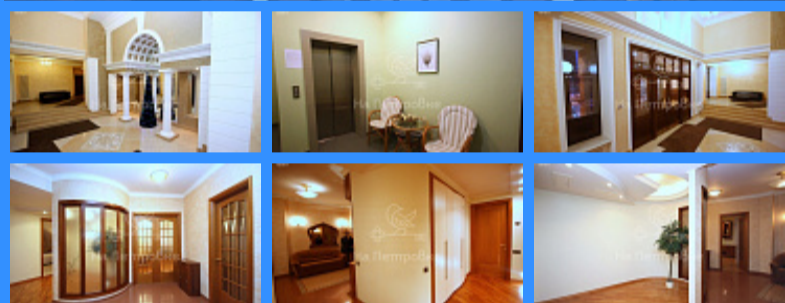

4 комн - 195 м2

	44262
	4
	4 / 10
	195 м2
	128 м2
	25 м2
	да

Адрес: Россия, Москва, 3-й Самотёчный переулок, 11к2

Номер лота: 44262, Евродом. Элитный дом. В подъезде охрана. Гостиная, кухня, 3 спальни, 2 санузла. Есть 1 машиноместо в подземном паркинге. вся бытовая техника, кондиционирование, мебель классическая (возможна замена), собственники уже меняют мебель в гостиной на более современную. дом огорожен.