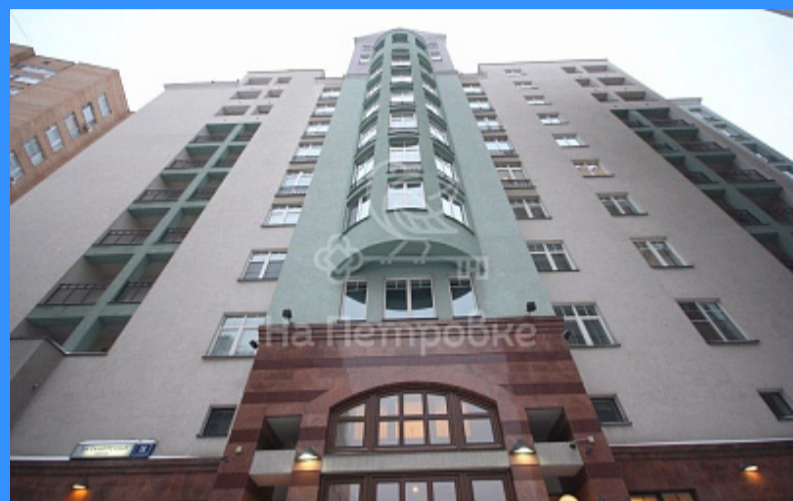

Тверская

Театральная

Охотный ряд

Трубная

Москва 3-й Самотёчный переулок аренда квартиры Достоевская 4 комнаты

195 000 руб. / мес.

\$ 1 700

€ 1 600

Адрес: Россия, Москва, 3-й Самотёчный переулок, 11к2

Номер лота: 44262, Евродом. Элитный дом. В подъезде охрана. Гостиная, кухня, 3 спальни, 2 санузла. Есть 1 машиноместо в подземном паркинге. вся бытовая техника, кондиционирование, мебель классическая (возможна замена), собственники уже меняют мебель в гостиной на более современную. дом огорожен.