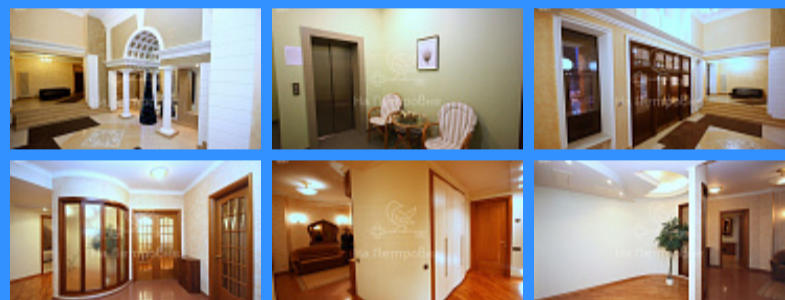

195 м2

128 м2

25 м2

да

Адрес: Россия, Москва, 3-й Самотёчный переулок, 11к2

Номер лота: 44262, Евродом. Элитный дом. В подъезде охрана. Гостиная, кухня, 3 спальни, 2 санузла. Есть 1 машиноместо в подземном паркинге. вся бытовая техника, кондиционирование, мебель классическая (возможна замена), собственники уже меняют мебель в гостиной на более современную. дом огорожен.