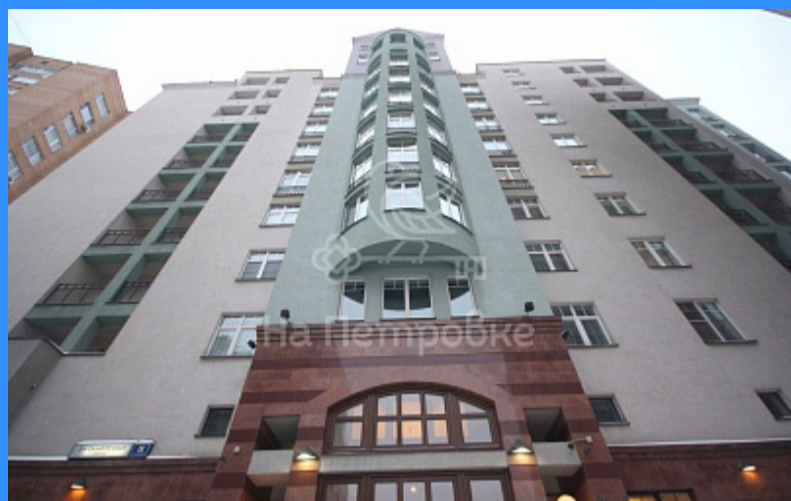

## Москва 3-й Самотёчный переулок аренда квартиры Достоевская 4 комнаты

195 000 руб. / мес.

\$ 1 700

€ 1 600

4 комн - 195 м2

44262

4

4 / 10

195 м2

128 м2

25 м2

да

Адрес: Россия, Москва, 3-й Самотёчный переулок, 11к2

Номер лота: 44262, Евродом. Элитный дом. В подъезде охрана. Гостиная, кухня, 3 спальни, 2 санузла. Есть 1 машиноместо в подземном паркинге. вся бытовая техника, кондиционирование, мебель классическая (возможна замена), собственники уже меняют мебель в гостиной на более современную. дом огорожен.