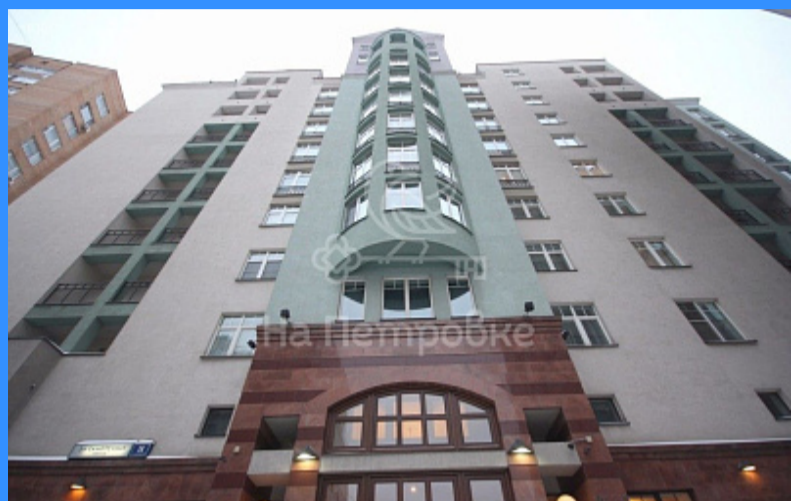

"НА ПЕТРОВКЕ"

тел.: +7 (495) 777-00-32

пн-пт: с 9:00 до 21:00

сб: с 10:00 до 18:00

Адрес:

г.Москва, ул. Петровка, д 20/1, 3 этаж.

Рядом со станциями метро:

Кузнецкий мост

Тверская

Театральная

Охотный ряд

Трубная

Москва 3-й Самотёчный переулок аренда квартиры Достоевская 4 комнаты

195 000 руб. / мес.

\$ 1 700

€ 1 600

4 комн - 195 м2

	44262
	4
	4 / 10
	195 м2
	128 м2
	25 м2
	да

Адрес: Россия, Москва, 3-й Самотёчный переулок, 11к2

Номер лота: 44262, Евродом. Элитный дом. В подъезде охрана. Гостиная, кухня, 3 спальни, 2 санузла. Есть 1 машиноместо в подземном паркинге. вся бытовая техника, кондиционирование, мебель классическая (возможна замена), собственники уже меняют мебель в гостиной на более современную. дом огорожен.