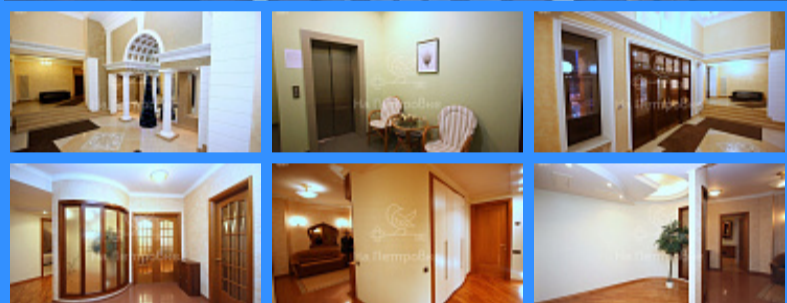

Адрес: Россия, Москва, 3-й Самотёчный переулок, 11к2

Номер лота: 44262, Евродом. Элитный дом. В подъезде охрана. Гостиная, кухня, 3 спальни, 2 санузла. Есть 1 машиноместо в подземном паркинге. вся бытовая техника, кондиционирование, мебель классическая (возможна замена), собственники уже меняют мебель в гостиной на более современную. дом огорожен.