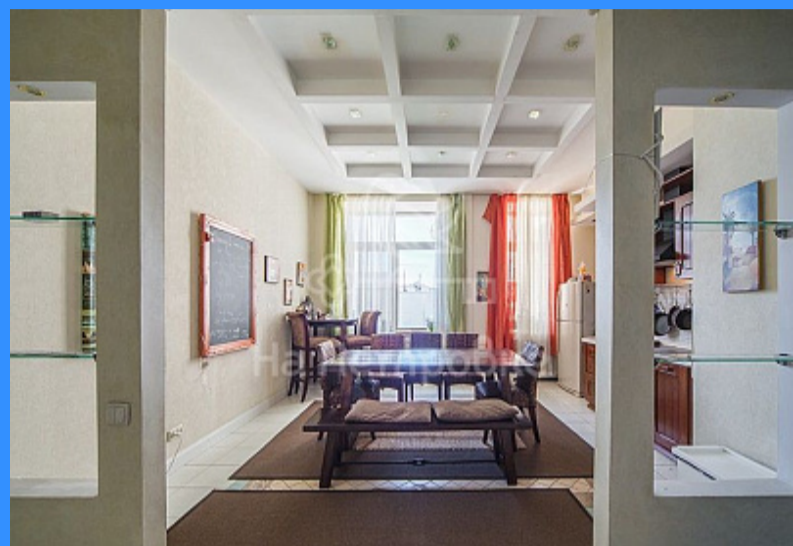

"НА ПЕТРОВКЕ"

☎ тел.: +7 (495) 777-00-32

🕒 пн-пт: с 9:00 до 21:00

🕒 сб: с 10:00 до 18:00

Адрес:

г.Москва, ул. Петровка, д 20/1, 3 этаж.

Рядом со станциями метро:

🚇 Кузнецкий мост

🚇 Тверская

🚇 Театральная

🚇 Охотный ряд

🚇 Трубная

Москва Малая Бронная улица аренда квартиры Пушкинская 4 комнаты