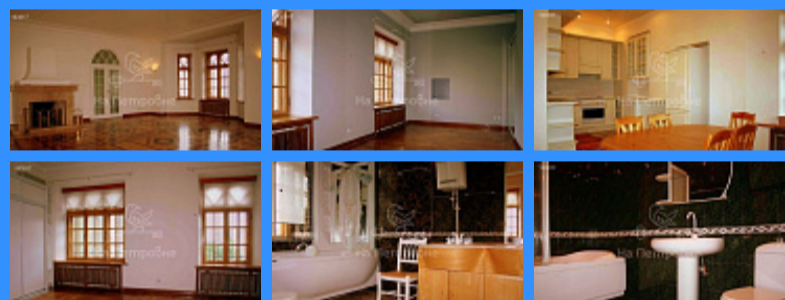

165 м2

117 м2

21 м2

да

Адрес: Россия, Москва, улица Знаменка, 15

Номер лота: 44565, Коллегам бонус 30 000 руб. БЕЗ КОМИССИИ ДЛЯ АРЕНДАТОРА. Предлагается в аренду шикарная 4-х комнатная квартира, в элитном районе Москвы. Дореволюционный особняк. Лифт есть. Квартира после качественного ремонта. Квартира оснащена всей необходимой мебелью и техникой для комфортного проживания, включая (ПММ+ 3 кондиционера).