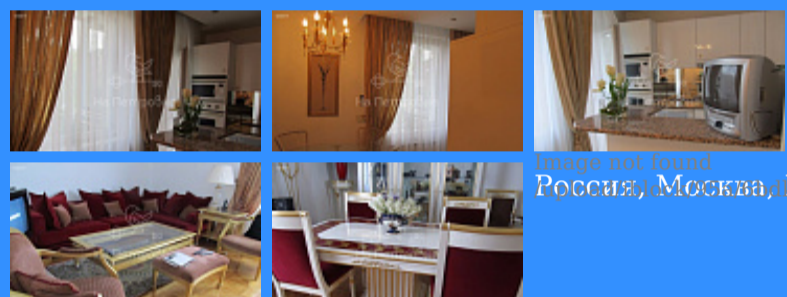

## Москва Курсовой переулок аренда квартиры Парк культуры 4 комнаты

250 000 руб. / мес.

\$ 2 200

€ 2 000

4 комн - 130 м2

44592

4

2 / 5

130 м2

81 м2

15 м2

да

Адрес: Россия, Москва, Курсовой переулок, 8/2

Номер лота: 44592, КОЛЛЕГАМ МАКСИМАЛЬНЫЙ БОНУС. БЕЗ КОМИССИИ ДЛЯ АРЕНДАТОРА.

Предлагается в аренду 4-х комнатная квартира после качественного дизайнерского ремонта в клубном, охраняемом доме с подземным паркингом в элитном районе Москвы-Золотая Миля. Квартира полностью оборудована качественной мебелью и бытовой техникой от ведущих производителей. Кухня, просторная гостиная, две полноценных спальни, кабинет, три санузла, ванная, душевая. Две застекленные лоджии, в каждой комнате кондиционер. Машино-место в подземном паркинге входит стоимость. Рассмотрим безналичный расчет, иностранные граждане приветствуются. Рассмотрим приличных, платежеспособных клиентов.