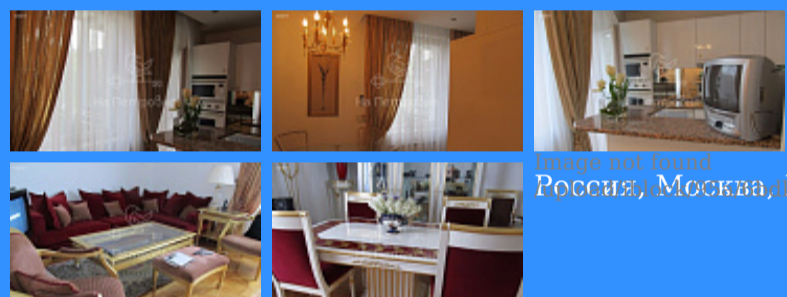

## Москва Курсовой переулок аренда квартиры Парк культуры 4 комнаты

250 000 руб. / мес.

\$ 2 200

€ 2 000

4 комн - 130 м2

44592
4
2 / 5
130 м2
81 м2
15 м2
да

Адрес: Россия, Москва, Курсовой переулок, 8/2

Номер лота: 44592, КОЛЛЕГАМ МАКСИМАЛЬНЫЙ БОНУС. БЕЗ КОМИССИИ ДЛЯ АРЕНДАТОРА.

Предлагается в аренду 4-х комнатная квартира после качественного дизайнерского ремонта в клубном, охраняемом доме с подземным паркингом в элитном районе Москвы-Золотая Миля. Квартира полностью оборудована качественной мебелью и бытовой техникой от ведущих производителей. Кухня, просторная гостиная, две полноценных спальни, кабинет, три санузла, ванная, душевая. Две застекленные лоджии, в каждой комнате кондиционер. Машино-место в подземном паркинге входит стоимость. Рассмотрим безналичный расчет, иностранные граждане приветствуются. Рассмотрим приличных, платежеспособных клиентов.