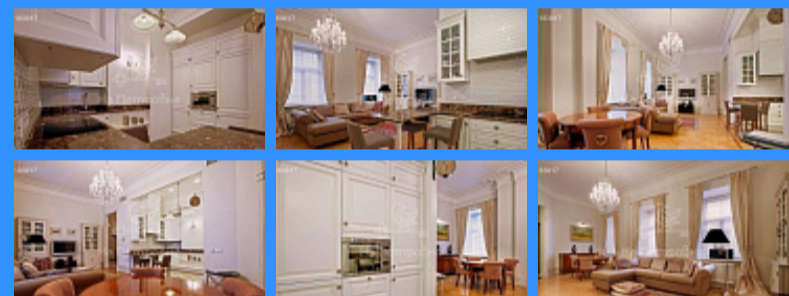

## Москва Милютинский переулок аренда квартиры Тургеневская 3 комнаты

180 000 руб. / мес.

\$ 1 600

€ 1 500

3 комн - 125 м2

	44595
	3
	4 / 5
	125 м2
	72 м2
	18 м2
	да

Адрес: Россия, Москва, Милютинский переулок, 3

Номер лота: 44595, Коллегам Бонус 20 000. БЕЗ КОМИССИИ ДЛЯ АРЕНДАТОРА. Просторная трехкомнатная квартира в отреставрированном особняке. Качественный евроремонт в современном стиле. Квартира меблирована. Две спальни, проходная гостиная и столовая на просторной лоджии. Полностью оборудованная всей необходимой техникой, кухня. Система кондиционирования по всей квартире. Два санузла. Отличный подъезд с консьержем. Въезд на территорию через шлагбаум. Подземный паркинг