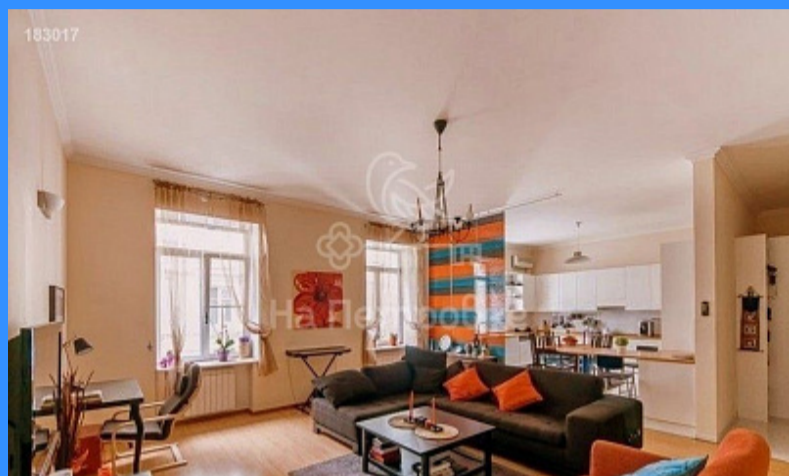

## Москва Петровский переулок аренда квартиры Пушкинская 4 комнаты

240 000 руб. / мес.

\$ 2 100

€ 1 900

4 комн - 200 м2

44634

4

2 / 5

200 м2

119 м2

55 м2

да

- Мебель в комнатах
- Мебель на кухне
- Стиральная машина
- Холодильник
- Телевизор

Адрес: Россия, Москва, Петровский переулок, 5с1

Номер лота: 44634, Коллегам БОНУС 30 000 рублей. БЕЗ КОМИССИИ ДЛЯ АРЕНДАТОРА. Просторная квартира в элитном доме с огороженной, охраняемой территорией. Квартира с евроремонтom и всей техникой. Гостиная с кухней, три спальни, 3 санузла(сауна, джакузи и душ), гардеробная. Квартира предлагается без мебели. 1 машиноместо на охраняемой территории во дворе возле дома