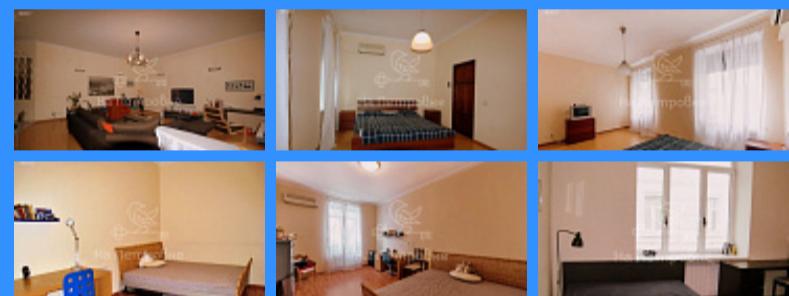

Тверская

Театральная

Охотный ряд

Трубная

Москва Петровский переулок аренда квартиры Пушкинская 4 комнаты

240 000 руб. / мес.

\$ 2 100

€ 1 900

4 комн - 200 м2

44634

4

2 / 5

200 м2

119 м2

55 м2

да

- Мебель в комнатах
- Мебель на кухне
- Стиральная машина
- Холодильник
- Телевизор

Адрес: Россия, Москва, Петровский переулок, 5с1

Номер лота: 44634, Коллегам БОНУС 30 000 рублей. БЕЗ КОМИССИИ ДЛЯ АРЕНДАТОРА. Просторная квартира в элитном доме с огороженной, охраняемой территорией. Квартира с евроремонтom и всей техникой. Гостиная с кухней, три спальни, 3 санузла(сауна, джакузи и душ), гардеробная. Квартира предлагается без мебели. 1 машиноместо на охраняемой территории во дворе возле дома