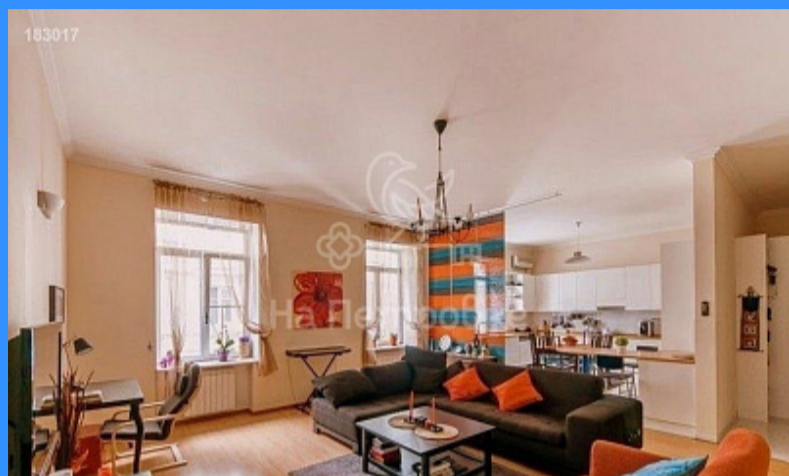

Тверская

Театральная

Охотный ряд

Трубная

Москва Петровский переулок аренда квартиры Пушкинская 4 комнаты

240 000 руб. / мес.

\$ 2 100

€ 1 900

- Мебель в комнатах
- Мебель на кухне
- Стиральная машина
- Холодильник
- Телевизор

Адрес: Россия, Москва, Петровский переулок, 5с1

Номер лота: 44634, Коллегам БОНУС 30 000 рублей. БЕЗ КОМИССИИ ДЛЯ АРЕНДАТОРА. Просторная квартира в элитном доме с огороженной, охраняемой территорией. Квартира с евроремонтom и всей техникой. Гостиная с кухней, три спальни, 3 санузла(сауна, джакузи и душ), гардеробная. Квартира предлагается без мебели. 1 машиноместо на охраняемой территории во дворе возле дома