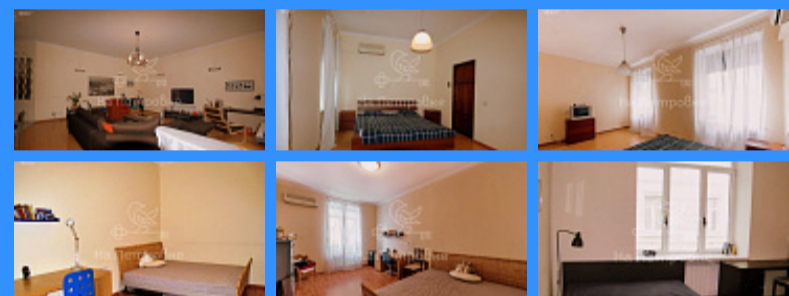

## Москва Петровский переулок аренда квартиры Пушкинская 4 комнаты

240 000 руб. / мес.

\$ 2 100

€ 1 900

4 комн - 200 м2

44634

4

2 / 5

200 м2

119 м2

55 м2

да

- Мебель в комнатах
- Мебель на кухне
- Стиральная машина
- Холодильник
- Телевизор

Адрес: Россия, Москва, Петровский переулок, 5с1

Номер лота: 44634, Коллегам БОНУС 30 000 рублей. БЕЗ КОМИССИИ ДЛЯ АРЕНДАТОРА. Просторная квартира в элитном доме с огороженной, охраняемой территорией. Квартира с евроремонтom и всей техникой. Гостиная с кухней, три спальни, 3 санузла(сауна, джакузи и душ), гардеробная. Квартира предлагается без мебели. 1 машиноместо на охраняемой территории во дворе возле дома