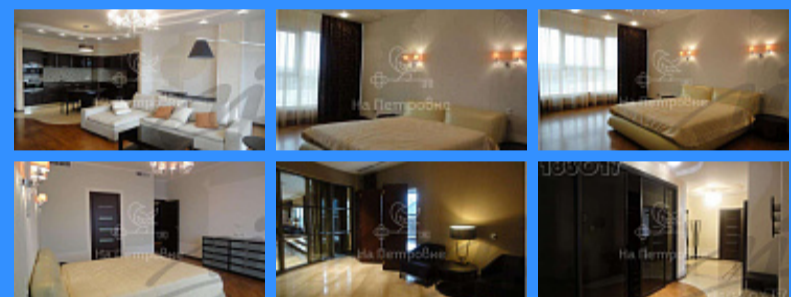

3 комн - 140 м2

44640
3
4 / 12
140 м2
91 м2
45 м2
да

Адрес: Россия, Москва, улица Улофа Пальме, 7

Номер лота: 44640, КОЛЛЕГАМ БОНУС 65 000. БЕЗ КОМИССИИ ДЛЯ АРЕНДАТОРА. Квартира в престижном районе. Элитный жилой комплекс лейк хаус. Огороженная, строго охраняемая территория. Презентабельная входная группа. Высокий уровень отделки. Функциональная планировка. Гостиная студийного плана, две спальни. Квартира полностью меблирована. Встроенная кухня оснащена бытовой техникой ведущих мировых производителей. Санузлы (два) оборудованы качественной европейской сантехникой. Стильная, комфортабельная квартира. Два машиноместа в подземном паркинге.