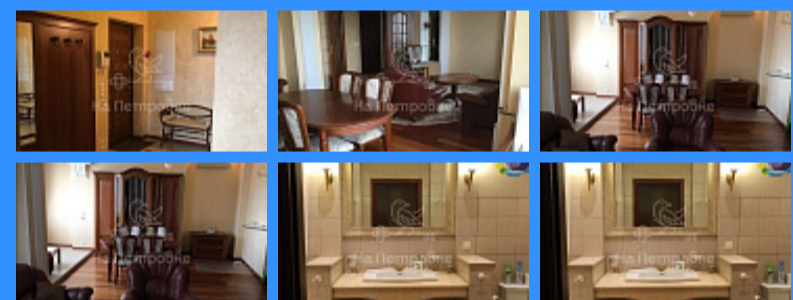

"НА ПЕТРОВКЕ"

тел.: +7 (495) 777-00-32

пн-пт: с 9:00 до 21:00

сб: с 10:00 до 18:00

Адрес:

г.Москва, ул. Петровка, д 20/1, 3 этаж.

Рядом со станциями метро:

Кузнецкий мост

Тверская

Театральная

Охотный ряд

Трубная

Москва улица Крылатские Холмы аренда квартиры Крылатское 3 комнаты