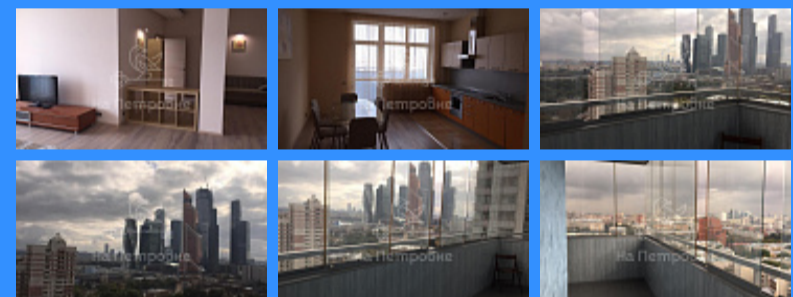

Тверская

Театральная

Охотный ряд

Трубная

Москва Шмитовский проезд аренда квартиры Комсомольская сок. 4 комнаты

200 000 руб. / мес.

\$ 1 800

€ 1 600

4 комн - 150 м2

457170
4
18 / 24
150 м2
95 м2
30 м2
да

- Мебель в комнатах
- Мебель на кухне
- Стиральная машина
- Холодильник
- Телевизор

Адрес: Россия, Москва, Шмитовский проезд, 16с1

Номер лота: 457170, Светлая уютная квартира в новом доме недалеко от делового центра "Москва-Сити". Новый элитный дом, европодъезд и подземный гараж находятся под круглосуточной охраной, с системой видеонаблюдения. Из окон квартиры открывается прекрасный панорамный вид .СУ (с душевой кабиной и джакузи),Техника от ведущих производителей. Подогрев полов. подземный паркинг с машиноместом