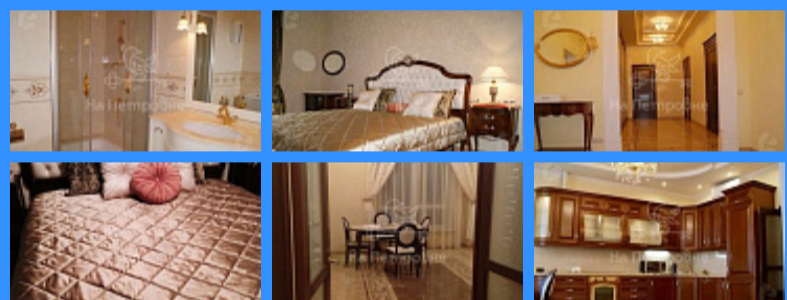

Адрес: Россия, Москва, Русаковская улица, 31

Номер лота: 467091, ЖК Сокольники с дизайнерским ремонтом в классическом стиле. Рядом парк Сокольники, развитая инфраструктура, охраняемая территория, видео наблюдение, консьерж. В квартире выполнен дорогой ремонт, имеется вся необходимая мебель и бытовая техника от ведущих производителей.