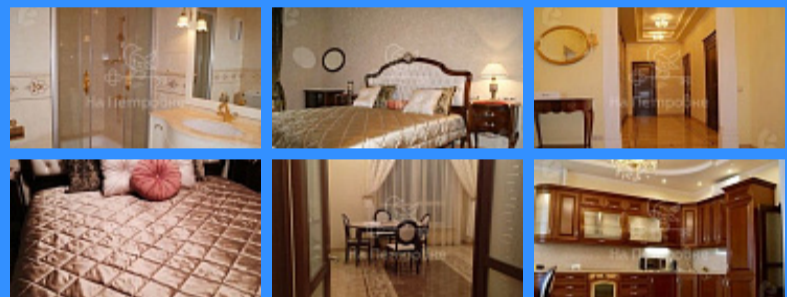

117 м2

64 м2

14 м2

да

Адрес: Россия, Москва, Русаковская улица, 31

Номер лота: 467091, ЖК Сокольники с дизайнерским ремонтом в классическом стиле. Рядом парк Сокольники, развитая инфраструктура, охраняемая территория, видео наблюдение, консьерж. В квартире выполнен дорогой ремонт, имеется вся необходимая мебель и бытовая техника от ведущих производителей.