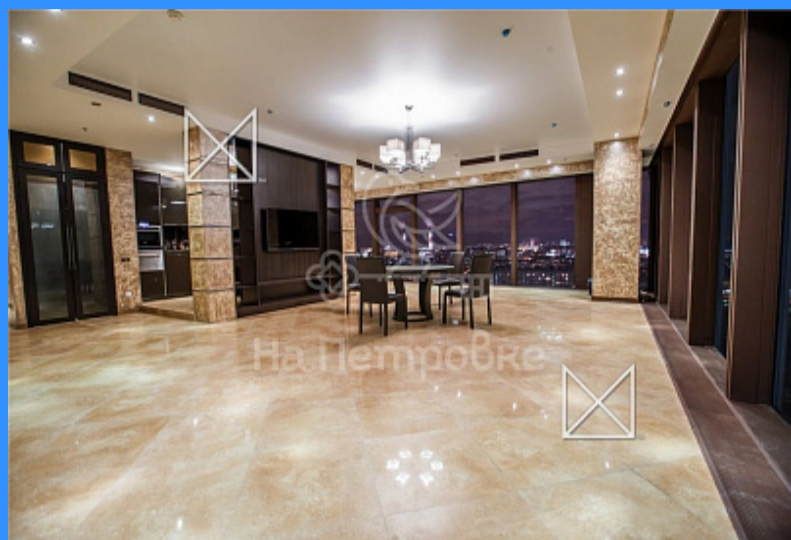

## Москва Пресненская набережная аренда квартиры Комсомольская сок. 3 комнаты

600 000 руб. / мес.

\$ 5 400

€ 4 800

3 комн - 220 м2

	501579
	3
	47 / 73
	220 м2
	170 м2
	10 м2
	да

Адрес: Россия, Москва, Пресненская набережная, 8с1