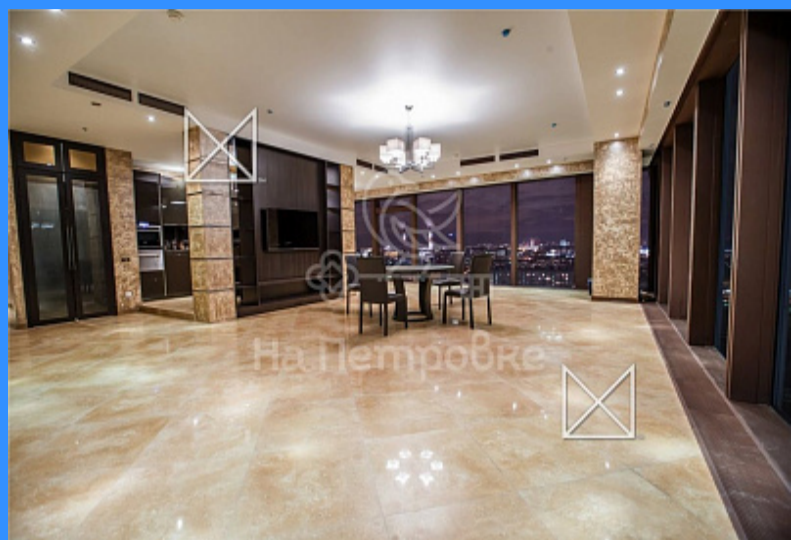

"НА ПЕТРОВКЕ"

тел.: +7 (495) 777-00-32

пн-пт: с 9:00 до 21:00

сб: с 10:00 до 18:00

Адрес:

г.Москва, ул. Петровка, д 20/1, 3 этаж.

Рядом со станциями метро:

Кузнецкий мост

Тверская

Театральная

Охотный ряд

Трубная

Москва Пресненская набережная аренда квартиры Комсомольская сок. 3 комнаты