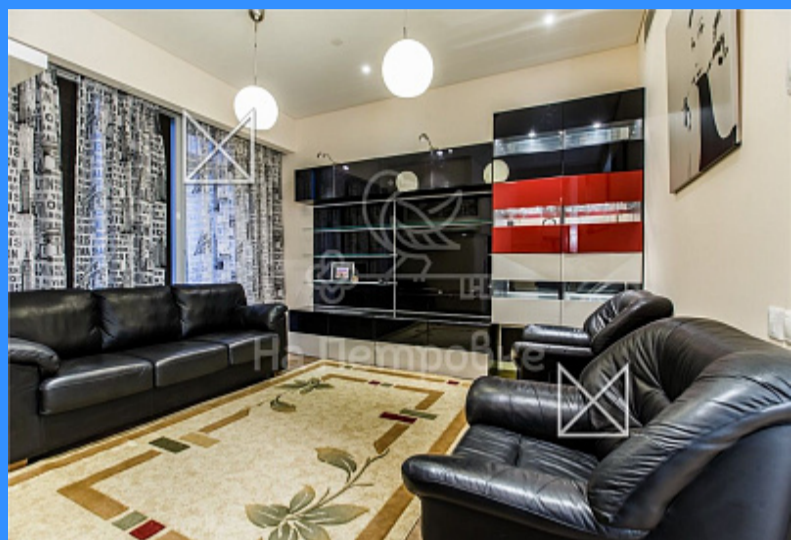

Тверская

Театральная

Охотный ряд

Трубная

Москва 1-й Красногвардейский проезд аренда квартиры Комсомольская сок. 3 комнаты

550 000 руб. / мес.

\$ 4 900

€ 4 400

Адрес: Россия, Москва, 1-й Красногвардейский проезд, 21с1

Номер лота: 501717, Башня Око . Дорогой ремонт , дорогая мебель . Квартира в безупречном состоянии. два с/узла , две гардеробные . В доме вся инфраструктура.