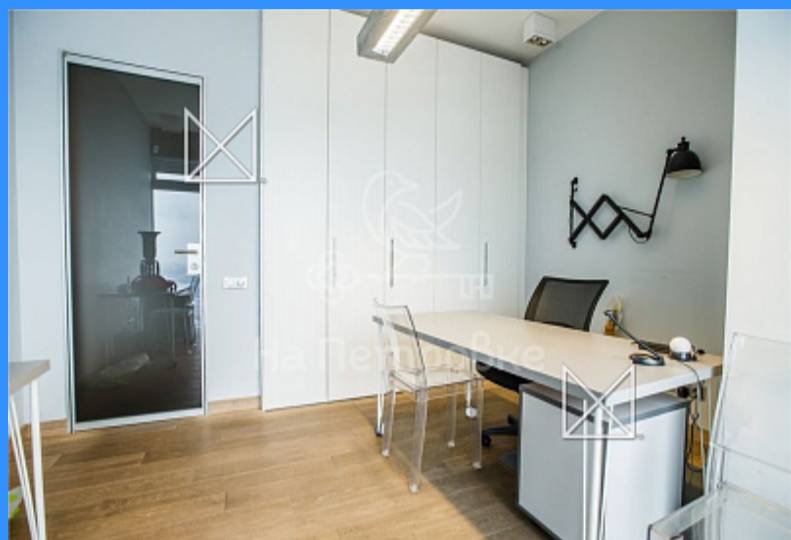

Тверская

Театральная

Охотный ряд

Трубная

Москва Пресненская набережная аренда квартиры Комсомольская сок. 3 комнаты

450 000 руб. / мес.

\$ 4 000

€ 3 600