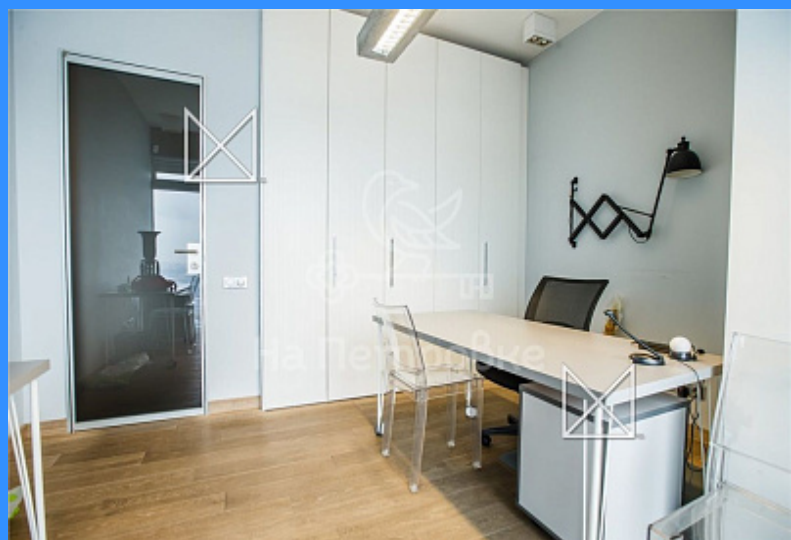

Тверская

Театральная

Охотный ряд

Трубная

Москва Пресненская набережная аренда квартиры Комсомольская сок. 3 комнаты

450 000 руб. / мес.

\$ 4 000

€ 3 600