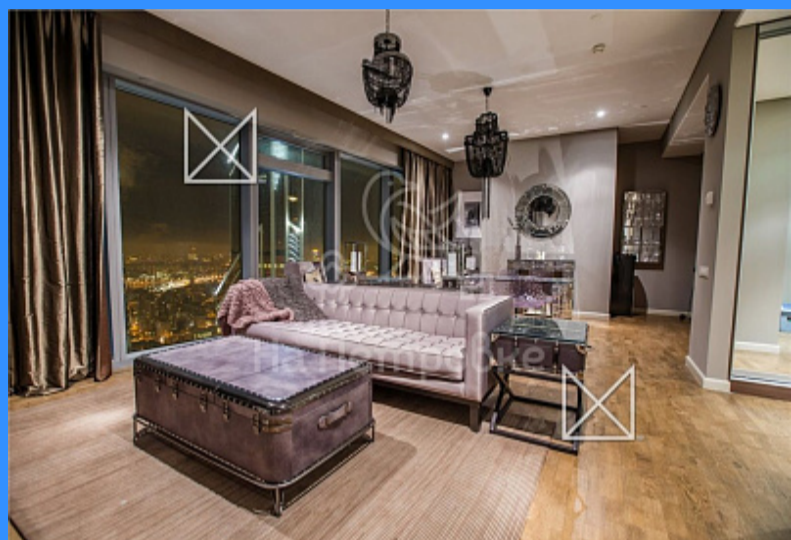

Тверская

Театральная

Охотный ряд

Трубная

Москва Пресненская набережная аренда квартиры Комсомольская сок. 2 комнаты

300 000 руб. / мес.

\$ 2 700

€ 2 400