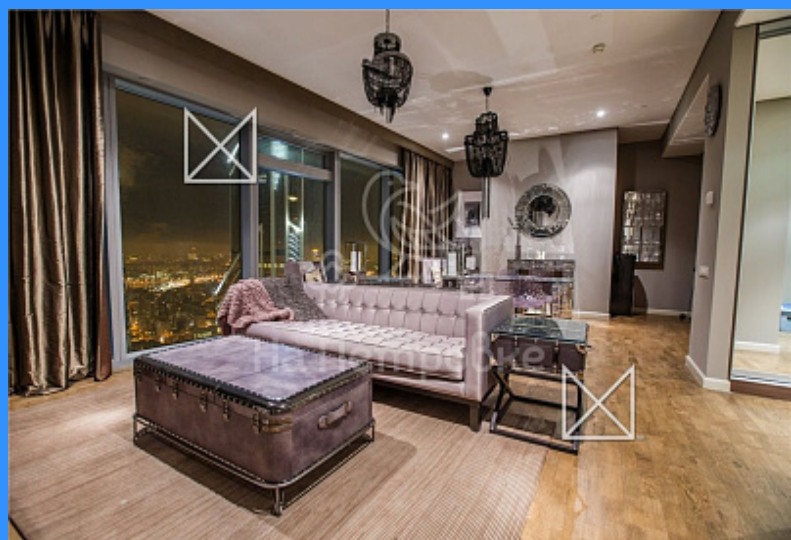

## Москва Пресненская набережная аренда квартиры Комсомольская сок. 2 комнаты

300 000 руб. / мес.

\$ 2 700

€ 2 400

2 комн - 100 м2

501810

2

48 / 73