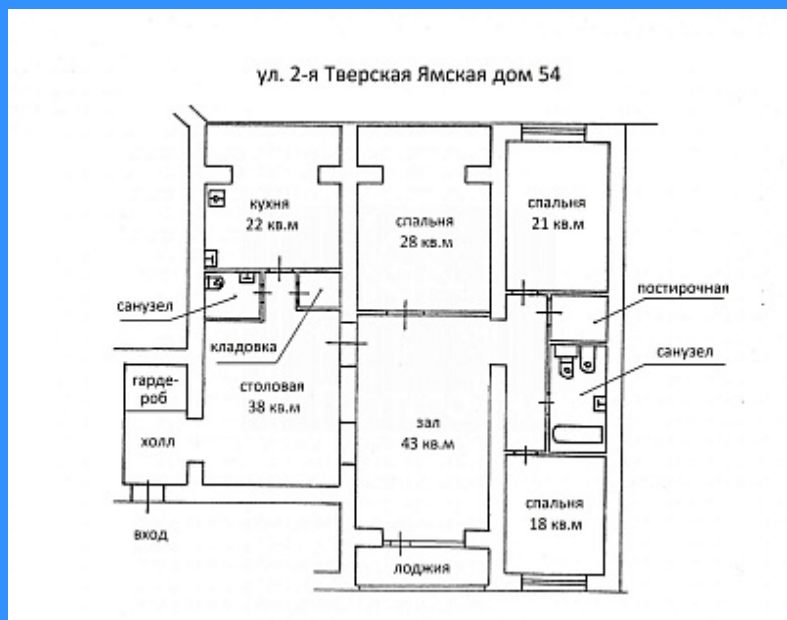

"НА ПЕТРОВКЕ"

тел.: +7 (495) 777-00-32

пн-пт: с 9:00 до 21:00

сб: с 10:00 до 18:00

Адрес:

г.Москва, ул. Петровка, д 20/1, 3 этаж.

Рядом со станциями метро:

Кузнецкий мост

Тверская

Театральная

Охотный ряд

Трубная

Москва 2-я Тверская-Ямская улица аренда квартиры Маяковская 5+ комнаты