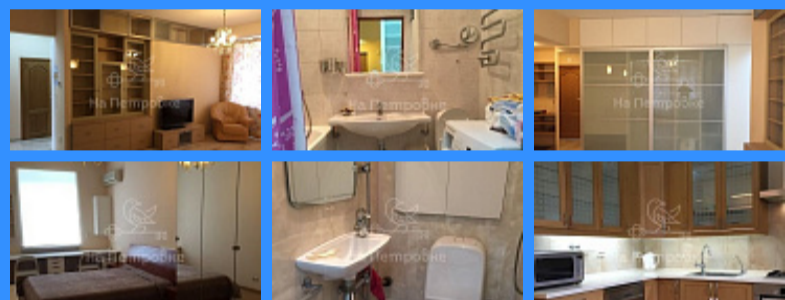

Адрес: Россия, Москва, улица Панфилова, 2к2

Номер лота: 512613, Сталинский дом, авторский ремонт, вся бытовая техника, кондиционер, вентиляция, встроенный пылесос. Комнаты 14, 21, 25 м2, кухня 12, два санузла, застекленный балкон, домофон, парковка во дворе, возможна аренда гаража 10 мин от дома