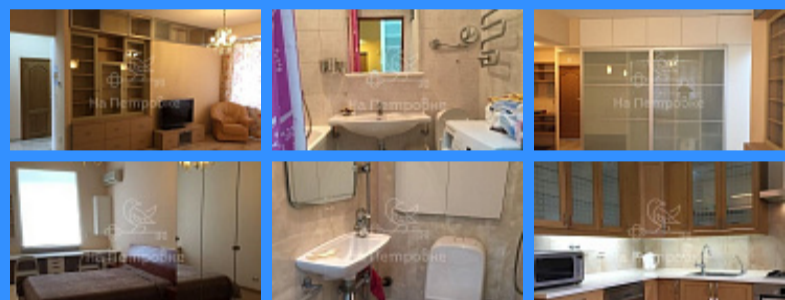

## Москва улица Панфилова аренда квартиры Сокол 3 комнаты

80 000 руб. / мес.

\$ 700

€ 600

3 комн - 90 м2

	512613
	3
	3 / 8
	90 м2
	60 м2
	12 м2
	да

Адрес: Россия, Москва, улица Панфилова, 2к2

Номер лота: 512613, Сталинский дом, авторский ремонт, вся бытовая техника, кондиционер, вентиляция, встроенный пылесос. Комнаты 14, 21, 25 м2, кухня 12, два санузла, застекленный балкон, домофон, парковка во дворе, возможна аренда гаража 10 мин от дома