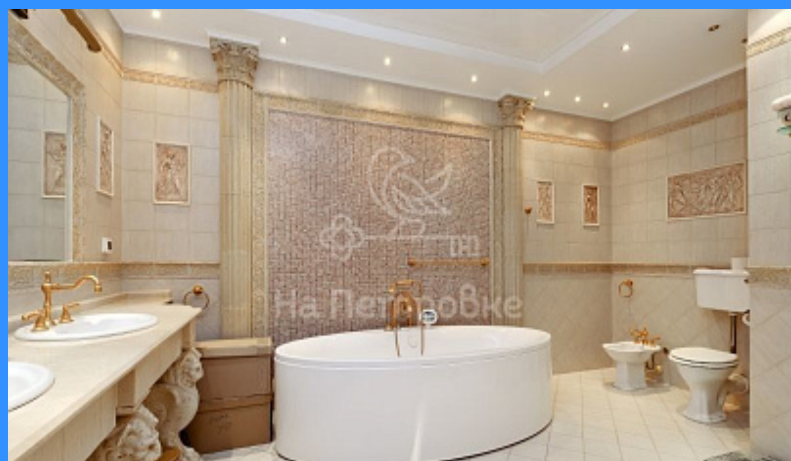

"НА ПЕТРОВКЕ"

☎ тел.: +7 (495) 777-00-32

🕒 пн-пт: с 9:00 до 21:00

🕒 сб: с 10:00 до 18:00

Адрес:

г.Москва, ул. Петровка, д 20/1, 3 этаж.

Рядом со станциями метро:

🚇 Кузнецкий мост

🚇 Тверская

🚇 Театральная

🚇 Охотный ряд

🚇 Трубная

Москва Большой Лёвшинский переулоч аренда квартиры Смоленская 5+ комнаты