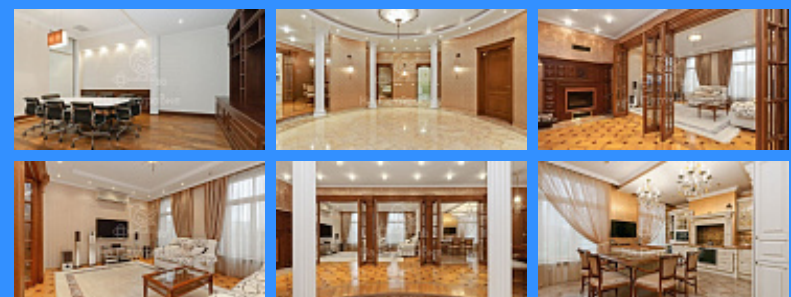

🚇 Тверская

🚇 Театральная

🚇 Охотный ряд

🚇 Трубная

Москва Большой Лёвшинский переулоч аренда квартиры Смоленская 5+ комнаты

600 000 руб. / мес.

\$ 5 400

€ 4 800

- ☑ Мебель в комнатах
- ☑ Мебель на кухне
- ☑ Стиральная машина
- ☑ Холодильник
- ☑ Телевизор

Адрес: Россия, Москва, Большой Лёвшинский переулоч, 11

Номер лота: 51348, Ольга. Коллегам бонус 60 000 рублей. БЕЗ КОМИССИИ ДЛЯ АРЕНДАТОРА. Предлагается в аренду очень просторная, красивая квартира Со всей необходимой мебелью и техникой. Квартира сдается впервые. Имеется одно машиноместо, которое входит в стоимость аренды.