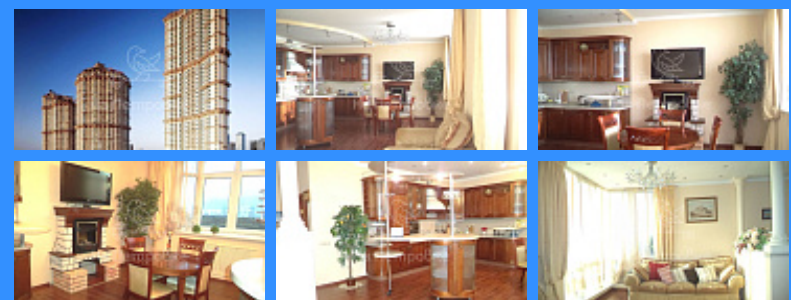

🚇 Тверская

🚇 Театральная

🚇 Охотный ряд

🚇 Трубная

Москва Авиационная улица аренда квартиры Щукинская 2 комнаты

120 000 руб. / мес.

\$ 1 100

€ 1 000

2 комн - 100 м2

518067

2

7 / 26

100 м2

70 м2

20 м2

- ☑ Мебель в комнатах
- ☑ Мебель на кухне
- ☑ Стиральная машина
- ☑ Холодильник
- ☑ Телевизор

Адрес: Россия, Москва, Авиационная улица, 79Б

Номер лота: 518067, Предлагается двухкомнатная квартира на 7 этаже в жилом комплексе \"Алые Паруса\" с прекрасным видом на Москву-реку . На территории комплекса хорошо развита инфраструктура: три детские площадки, продуктовый магазин, рестораны, яхт клуб, спортзал, бассейн, центр флористики и студия танцев. Красивая набережная для семейных прогулок. Территория охраняется 24 часа в сутки. Квартира состоит из двух комнат: спальня и большая кухня-студия. Уютное и красивое жилье с Итальянской мебелью. Кухня обустроена встроенной техникой: холодильник, две морозилки, микроволновая печь, посудомоечная машина, керамическая плита и кофемашина. В спальне есть большая двуспальная кровать с ортопедическим матрасом. Также есть вместительный шкаф во всю стену с зеркалами. В квартире имеется большая ванная комната - 12 кв.м. На территории комплекса есть надземная парковка. За отдельную плату можно арендовать место в подземном паркинге.