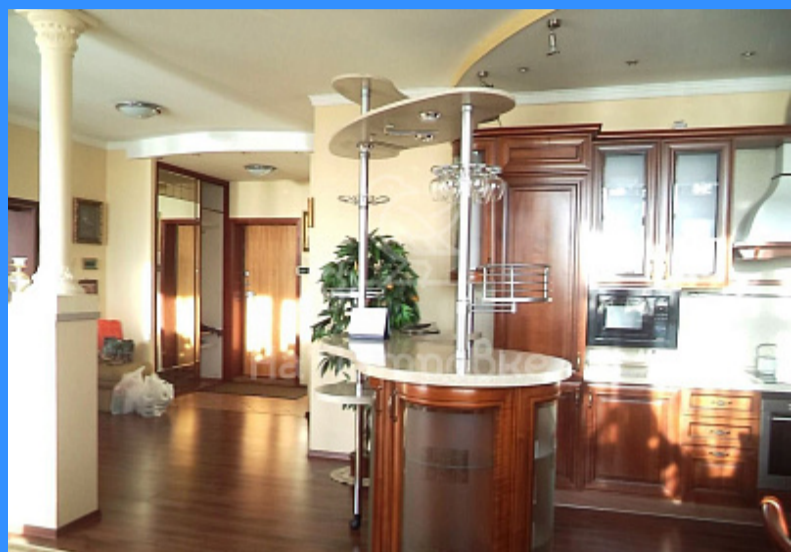

"НА ПЕТРОВКЕ"

☎ тел.: +7 (495) 777-00-32

🕒 пн-пт: с 9:00 до 21:00

🕒 сб: с 10:00 до 18:00

Адрес:

г.Москва, ул. Петровка, д 20/1, 3 этаж.

Рядом со станциями метро:

🚇 Кузнецкий мост

🚇 Тверская

🚇 Театральная

🚇 Охотный ряд

🚇 Трубная

Москва Авиационная улица аренда квартиры Щукинская 2 комнаты