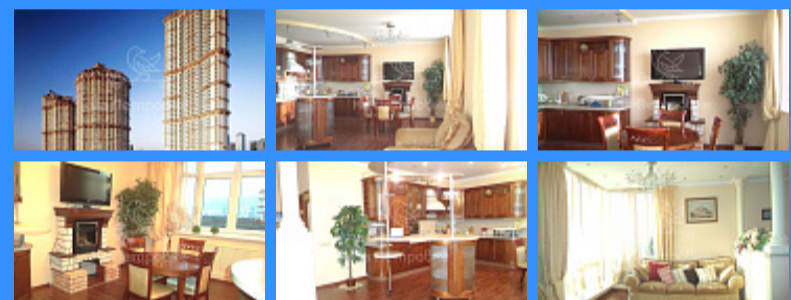

## Москва Авиационная улица аренда квартиры Щукинская 2 комнаты

120 000 руб. / мес.

\$ 1 100

€ 1 000

2 комн - 100 м2

518067

2

7 / 26

100 м2

70 м2

20 м2

- ☑ Мебель в комнатах
- ☑ Мебель на кухне
- ☑ Стиральная машина
- ☑ Холодильник
- ☑ Телевизор

Адрес: Россия, Москва, Авиационная улица, 79Б

Номер лота: 518067, Предлагается двухкомнатная квартира на 7 этаже в жилом комплексе \"Алые Паруса\" с прекрасным видом на Москву-реку . На территории комплекса хорошо развита инфраструктура: три детские площадки, продуктовый магазин, рестораны, яхт клуб, спортзал, бассейн, центр флористики и студия танцев. Красивая набережная для семейных прогулок. Территория охраняется 24 часа в сутки. Квартира состоит из двух комнат: спальня и большая кухня-студия. Уютное и красивое жилье с Итальянской мебелью. Кухня обустроена встроенной техникой: холодильник, две морозилки, микроволновая печь, посудомоечная машина, керамическая плита и кофемашина. В спальне есть большая двуспальная кровать с ортопедическим матрасом. Также есть вместительный шкаф во всю стену с зеркалами. В квартире имеется большая ванная комната - 12 кв.м. На территории комплекса есть надземная парковка. За отдельную плату можно арендовать место в подземном паркинге.