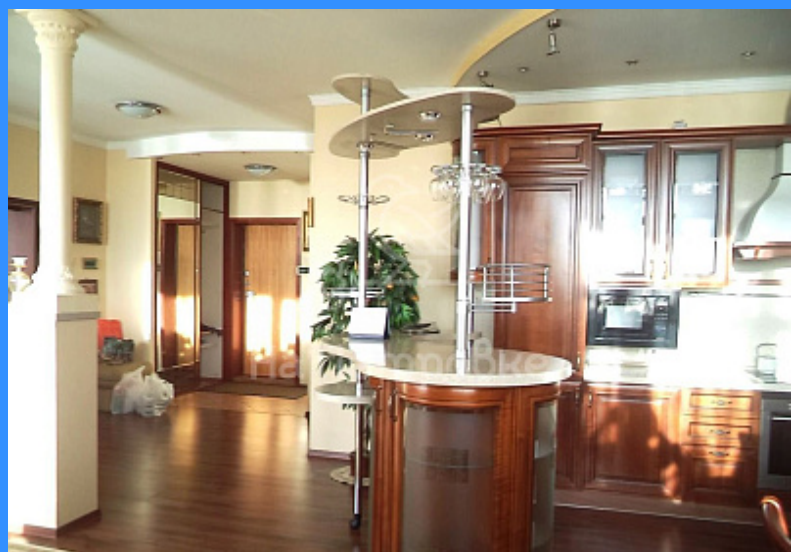

"НА ПЕТРОВКЕ"

☎ тел.: +7 (495) 777-00-32

🕒 пн-пт: с 9:00 до 21:00

🕒 сб: с 10:00 до 18:00

Адрес:

г.Москва, ул. Петровка, д 20/1, 3 этаж.

Рядом со станциями метро:

🚇 Кузнецкий мост

🚇 Тверская

🚇 Театральная

🚇 Охотный ряд

🚇 Трубная

Москва Авиационная улица аренда квартиры Щукинская 2 комнаты