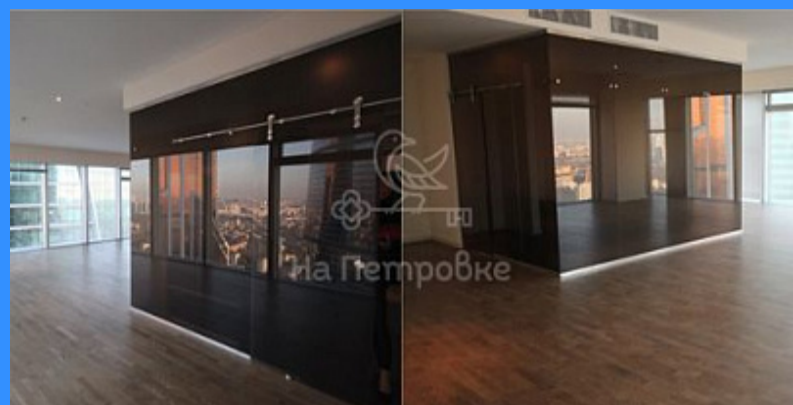

Тверская

Театральная

Охотный ряд

Трубная

Москва Пресненская набережная аренда квартиры Комсомольская сок. 3 комнаты

350 000 руб. / мес.

\$ 3 100

€ 2 800

3 комн - 196 м2

51855
3
1 / 1
196 м2
180 м2
10 м2

- Мебель в комнатах
- Мебель на кухне
- Стиральная машина
- Холодильник
- Телевизор

Адрес: Россия, Москва, Пресненская набережная, 8с1

Номер лота: 51855, Ольга.Коллегам бонус 30000 рублей. БЕЗ КОМИССИИ ДЛЯ АРЕНДАТОРА. Аренда апартамента: «Город Столиц», «Москва». Линейная планировка: 2 спальни, просторная гостиная, огороженная кухонная зона, постирочная зона, имеется свободная комната под кладовую или гардеробную. Качественная отделка. Отлично подойдет под офисное помещение.