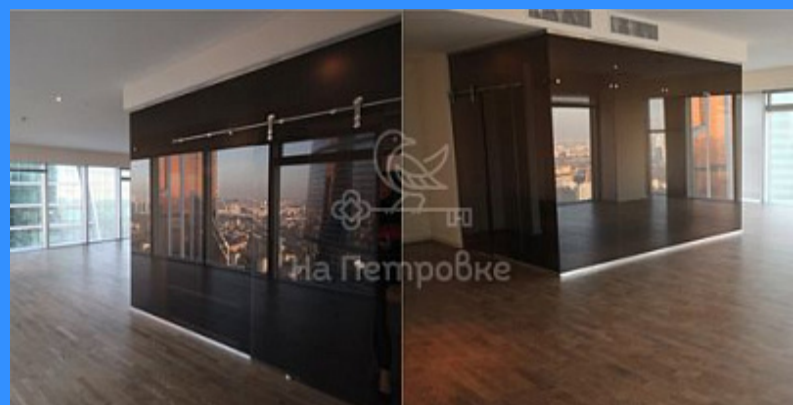

Тверская

Театральная

Охотный ряд

Трубная

Москва Пресненская набережная аренда квартиры Комсомольская сок. 3 комнаты

350 000 руб. / мес.

\$ 3 100

€ 2 800

3 комн - 196 м2

| |
|--------|
| 51855 |
| 3 |
| 1 / 1 |
| 196 м2 |
| 180 м2 |
| 10 м2 |

- Мебель в комнатах
- Мебель на кухне
- Стиральная машина
- Холодильник
- Телевизор

Адрес: Россия, Москва, Пресненская набережная, 8с1

Номер лота: 51855, Ольга.Коллегам бонус 30000 рублей. БЕЗ КОМИССИИ ДЛЯ АРЕНДАТОРА. Аренда апартамента: «Город Столиц», «Москва». Линейная планировка: 2 спальни, просторная гостиная, огороженная кухонная зона, постирочная зона, имеется свободная комната под кладовую или гардеробную. Качественная отделка. Отлично подойдет под офисное помещение.