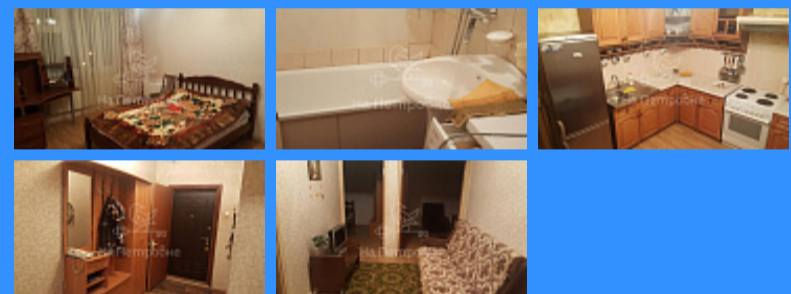

## Москва улица Героев Панфиловцев аренда квартиры Сходненская 3 комнаты

55 000 руб. / мес.

\$ 500

€ 400

3 комн - 78 м2

520053

3

5 / 22

78 м2

45 м2

10 м2

да

50

50

- Мебель в комнатах
- Мебель на кухне
- Стиральная машина
- Холодильник
- Телевизор

Адрес: Россия, Москва, улица Героев Панфиловцев, 11к1

Номер лота: 520053, Сдается 3-х комнатная квартира в пешей доступности. С очень хорошим ремонтом. В квартире имеется все, для комфортного проживания. Доброжелательная хозяйка. Рассмотрим приличных людей, славянской внешности.