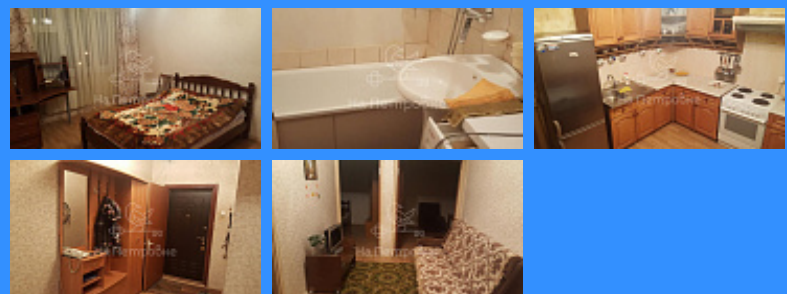

78 м2

45 м2

10 м2

да

50

50

- Мебель в комнатах
- Мебель на кухне
- Стиральная машина
- Холодильник
- Телевизор

Адрес: Россия, Москва, улица Героев Панфиловцев, 11к1

Номер лота: 520053, Сдается 3-х комнатная квартира в пешей доступности. С очень хорошим ремонтом. В квартире имеется все, для комфортного проживания. Доброжелательная хозяйка. Рассмотрим приличных людей, славянской внешности.