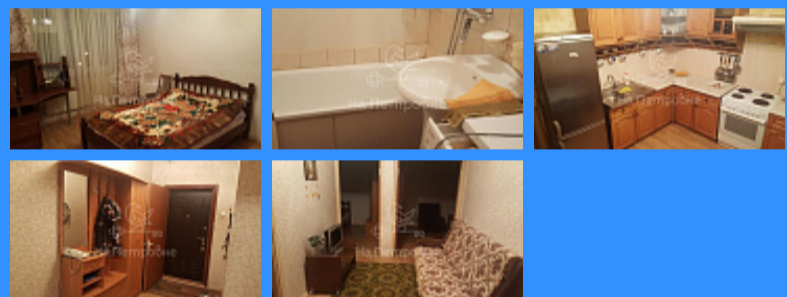

50

50

- Мебель в комнатах
- Мебель на кухне
- Стиральная машина
- Холодильник
- Телевизор

Адрес: Россия, Москва, улица Героев Панфиловцев, 11к1

Номер лота: 520053, Сдается 3-х комнатная квартира в пешей доступности. С очень хорошим ремонтом. В квартире имеется все, для комфортного проживания. Доброжелательная хозяйка. Рассмотрим приличных людей, славянской внешности.