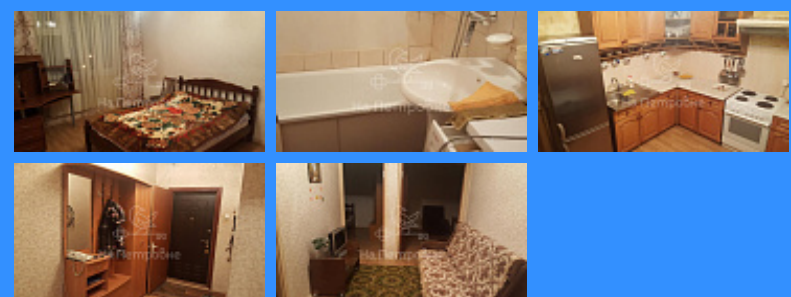

## Москва улица Героев Панфиловцев аренда квартиры Сходненская 3 комнаты

55 000 руб. / мес.

\$ 500

€ 400

3 комн - 78 м2

520053
3
5 / 22
78 м2
45 м2
10 м2
да
50
50

- Мебель в комнатах
- Мебель на кухне
- Стиральная машина
- Холодильник
- Телевизор

Адрес: Россия, Москва, улица Героев Панфиловцев, 11к1

Номер лота: 520053, Сдается 3-х комнатная квартира в пешей доступности. С очень хорошим ремонтом. В квартире имеется все, для комфортного проживания. Доброжелательная хозяйка. Рассмотрим приличных людей, славянской внешности.